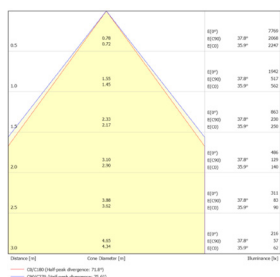

Informations optiques

Type de source	LED
Nombre de sources	/
Courant source	350mA
Tension nominale	/ V_~
UGR	<19
Indice de rendu des couleurs	80
Macadam	<3

Normes de la source lumineuse

Indice de protection	IP20
Protection contre les chocs mécaniques	IK02
CEE	
Essai au fil incandescent	650°C
Durée de vie et maintien de flux (Conforme IEC)	72000h L80B10
Température de stockage	/
Température d'usage	-15°C à +40°C
Classe électrique	/
Classe énergétique	/

Informations logistiques

Conditionnement par carton	12
Dimension carton	/
Poids net (carton)	/Kg
Code barre produit (EAN)	/