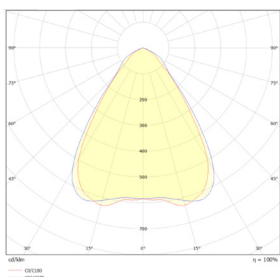

Informations optiques

Type de source	LED
Nombre de sources	/
Courant source	350mA
Tension nominale	/ V_~
UGR	<19
Indice de rendu des couleurs	80
Macadam	<3

Normes de la source lumineuse

Indice de protection	IP20
Protection contre les chocs mécaniques	IK02
CEE	
Essai au fil incandescent	650°C
Durée de vie et maintien de flux (Conforme IEC)	72000h L80B10
Température de stockage	/
Température d'usage	-15°C à +40°C
Classe électrique	/
Classe énergétique	/

Informations logistiques

Conditionnement par carton	12
Dimension carton	/
Poids net (carton)	/Kg
Code barre produit (EAN)	/