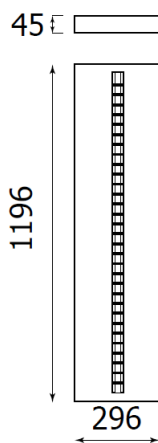

# Données mécaniques

Dimension	296x1196x45mm
Diamètre	/
Percement	/
Orientable	/
Poids (luminaire)	6,2Kg
Matière du boîtier	Acier
Couleur du boîtier	Blanc RAL9016
Matière de l'optique	Aluminium + plastique
Aspect réflecteur	Aluminium
Type de montage	Saillie
Connexion d'entrée électrique	/
Filins de sécurité	/
Longueur de filin	/