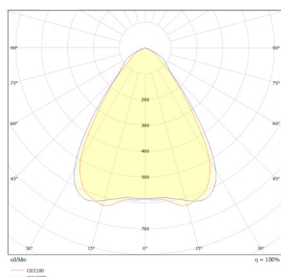

Informations optiques

Type de source	LED
Nombre de sources	/
Courant source	350mA
Tension nominale	/ V_~
UGR	<19
Indice de rendu des couleurs	80
Macadam	<3