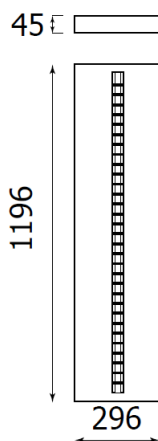

LIT^{ED}

Fiche technique CRISTO

CRISTO-008

Panneau saillie CRISTO 296mm Blanc
RAL9016 3000K 27W Grille parabolique
ON/OFF

Caractéristiques générales

Flux lumineux sortant	3250lm
Puissance	27W
Efficacité lumineuse	120lm/W
Température de couleur	3000K
Optique	Grille parabolique
Driver inclus	oui
Gestion de driver	ON/OFF
UGR	<19
IRC	80
Macadam	<3
Garantie	5 ans

/

RoHS

Toutes les caractéristiques techniques, ainsi que les indications de poids et de dimensions ont été méticuleusement élaborées. Informations sous réserve d'erreur. Les illustrations de produits servent à titre d'exemple et peuvent différer de l'original.

Données mécaniques

Dimension	296x1196x45mm
Diamètre	/
Percement	/
Orientable	/
Poids (luminaire)	6,2Kg
Matière du boîtier	Acier
Couleur du boîtier	Blanc RAL9016
Matière de l'optique	Aluminium + plastique
Aspect réflecteur	Aluminium
Type de montage	Saillie
Connexion d'entrée électrique	/
Filins de sécurité	/
Longueur de filin	/