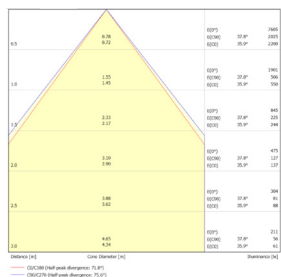

LIT^{ED}

Fiche technique CRISTO

CRISTO-008

Panneau saillie CRISTO 296mm Blanc
RAL9016 3000K 27W Grille parabolique
ON/OFF

Caractéristiques générales

Flux lumineux sortant	3250lm
Puissance	27W
Efficacité lumineuse	120lm/W
Température de couleur	3000K
Optique	Grille parabolique
Driver inclus	oui
Gestion de driver	ON/OFF
UGR	<19
IRC	80
Macadam	<3
Garantie	5 ans

Données mécaniques

Dimension	296x1196x45mm
Diamètre	/
Percement	/
Orientable	/
Poids (luminaire)	6,2Kg
Matière du boîtier	Acier
Couleur du boîtier	Blanc RAL9016
Matière de l'optique	Aluminium + plastique
Aspect réflecteur	Aluminium
Type de montage	Saillie
Connexion d'entrée électrique	/
Filins de sécurité	/
Longueur de filin	/

Informations optiques

Type de source	LED
Nombre de sources	/
Courant source	350mA
Tension nominale	/ V _~
UGR	<19
Indice de rendu des couleurs	80
Macadam	<3

Normes de la source lumineuse

Indice de protection	IP20
Protection contre les chocs mécaniques	IK02
CEE	
Essai au fil incandescent	650°C
Durée de vie et maintien de flux (Conforme IEC)	72000h L80B10
Température de stockage	/
Température d'usage	-15°C à +40°C
Classe électrique	/
Classe énergétique	/