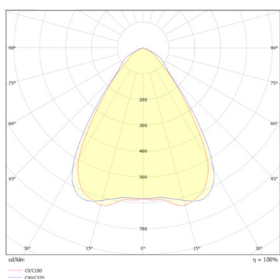

Informations optiques

Type de source	LED
Nombre de sources	/
Courant source	350mA
Tension nominale	/ V_~
UGR	<19
Indice de rendu des couleurs	80
Macadam	<3

Normes de la source lumineuse

Indice de protection	IP20
Protection contre les chocs mécaniques	IK02
CEE	
Essai au fil incandescent	650°C
Durée de vie et maintien de flux (Conforme IEC)	72000h L80B10
Température de stockage	/
Température d'usage	-15°C à +40°C
Classe électrique	/
Classe énergétique	/

Informations logistiques

Conditionnement par carton	12
Dimension carton	/
Poids net (carton)	/Kg
Code barre produit (EAN)	/