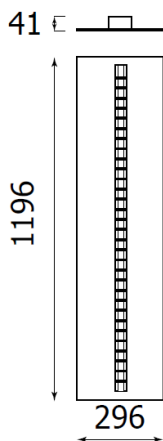

# Données mécaniques

Dimension	296x1196x41mm
Diamètre	/
Percement	/
Orientable	/
Poids (luminaire)	4,7Kg
Matière du boîtier	Acier
Couleur du boîtier	Blanc RAL9016
Matière de l'optique	Aluminium + plastique
Aspect réflecteur	Aluminium
Type de montage	LAY IN
Connexion d'entrée électrique	/
Filins de sécurité	/
Longueur de filin	/