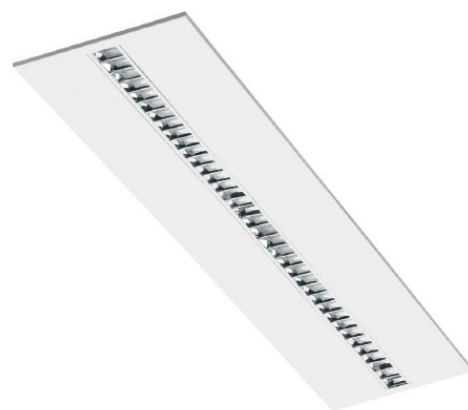

LIT^{ED}

Fiche technique CRISTO

CRISTO-001

Panneau CRISTO 296mm Blanc RAL9016
3000K 27W Grille parabolique ON/OFF

Caractéristiques générales

Flux lumineux sortant	3250lm
Puissance	27W
Efficacité lumineuse	120lm/W
Température de couleur	3000K
Optique	Grille parabolique
Driver inclus	oui
Gestion de driver	ON/OFF
UGR	<19
IRC	80
Macadam	<3
Garantie	5 ans

/

RoHS

Toutes les caractéristiques techniques, ainsi que les indications de poids et de dimensions ont été méticuleusement élaborées. Informations sous réserve d'erreur. Les illustrations de produits servent à titre d'exemple et peuvent différer de l'original.