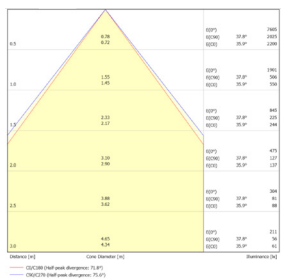

Informations optiques

Type de source	LED
Nombre de sources	/
Courant source	350mA
Tension nominale	/ V_~
UGR	<19
Indice de rendu des couleurs	80
Macadam	<3

Normes de la source lumineuse

Indice de protection	IP20
Protection contre les chocs mécaniques	IK02
CEE	
Essai au fil incandescent	650°C
Durée de vie et maintien de flux (Conforme IEC)	72000h L80B10
Température de stockage	/
Température d'usage	-15°C à +40°C
Classe électrique	/
Classe énergétique	/

Informations logistiques

Conditionnement par carton	12
Dimension carton	/
Poids net (carton)	/Kg
Code barre produit (EAN)	/