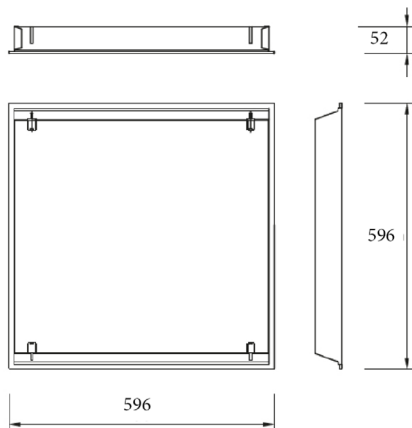

Données mécaniques

Dimension	596x596x52mm
Diamètre	/
Percement	/
Orientable	/
Poids (luminaire)	5,1Kg
Matière du boîtier	Acier
Couleur du boîtier	Blanc RAL9003
Matière de l'optique	Aluminium
Aspect réflecteur	Aluminium
Type de montage	LAY IN
Connexion d'entrée électrique	/
Filins de sécurité	/
Longueur de filin	/