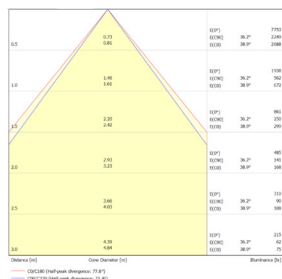

Informations optiques

Type de source	LED
Nombre de sources	/
Courant source	700mA
Tension nominale	/V_~
UGR	<19
Indice de rendu des couleurs	80
Macadam	<3

Normes de la source lumineuse

Indice de protection	IP20
Protection contre les chocs mécaniques	IK02
CEE	
Essai au fil incandescent	650°C
Durée de vie et maintien de flux (Conforme IEC)	80000h L80B50
Température de stockage	/
Température d'usage	/
Classe électrique	/
Classe énergétique	/

Informations logistiques

Conditionnement par carton	1
Dimension carton	/
Poids net (carton)	/Kg
Code barre produit (EAN)	/