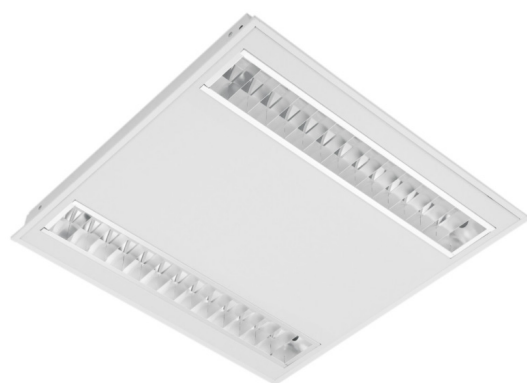

LIT^{ED}

Fiche technique CHALUCET

CHA6060-004

Panneau CHALUCET 596mm Blanc
RAL9003 4000K 33W Grille parabolique
DALI

Caractéristiques générales

Flux lumineux sortant	3700lm
Puissance	33W
Efficacité lumineuse	112lm/W
Température de couleur	4000K
Optique	Grille parabolique
Driver inclus	oui
Gestion de driver	DALI
UGR	<19
IRC	80
Macadam	<3
Garantie	5 ans

Données mécaniques

Dimension	596x596x52mm
Diamètre	/
Percement	/
Orientable	/
Poids (luminaire)	5,1Kg
Matière du boîtier	Acier
Couleur du boîtier	Blanc RAL9003
Matière de l'optique	Aluminium
Aspect réflecteur	Aluminium
Type de montage	LAY IN
Connexion d'entrée électrique	/
Filins de sécurité	/
Longueur de filin	/