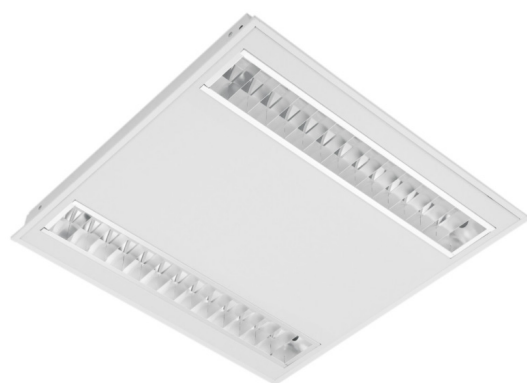

LIT^{ED}

Fiche technique CHALUCET CHA6060-003

Panneau CHALUCET 596mm Blanc
RAL9003 3000K 33W Grille parabolique
DALI

Caractéristiques générales

Flux lumineux sortant	3600lm
Puissance	33W
Efficacité lumineuse	109lm/W
Température de couleur	3000K
Optique	Grille parabolique
Driver inclus	oui
Gestion de driver	DALI
UGR	<19
IRC	80
Macadam	<3
Garantie	5 ans

Données mécaniques

Dimension	596x596x52mm
Diamètre	/
Percement	/
Orientable	/
Poids (luminaire)	5,1Kg
Matière du boîtier	Acier
Couleur du boîtier	Blanc RAL9003
Matière de l'optique	Aluminium
Aspect réflecteur	Aluminium
Type de montage	LAY IN
Connexion d'entrée électrique	/
Filins de sécurité	/
Longueur de filin	/