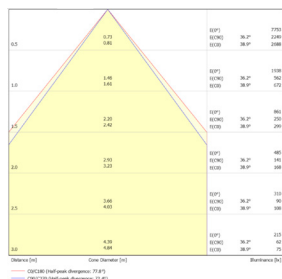

Informations optiques

Type de source	LED
Nombre de sources	/
Courant source	700mA
Tension nominale	/ V_~
UGR	<19
Indice de rendu des couleurs	80
Macadam	<3

Normes de la source lumineuse

Indice de protection	IP20
Protection contre les chocs mécaniques	IK02
CEE	
Essai au fil incandescent	650°C
Durée de vie et maintien de flux (Conforme IEC)	80000h L80B50
Température de stockage	/
Température d'usage	/
Classe électrique	/
Classe énergétique	/

Informations logistiques

Conditionnement par carton	1
Dimension carton	/
Poids net (carton)	/Kg
Code barre produit (EAN)	/