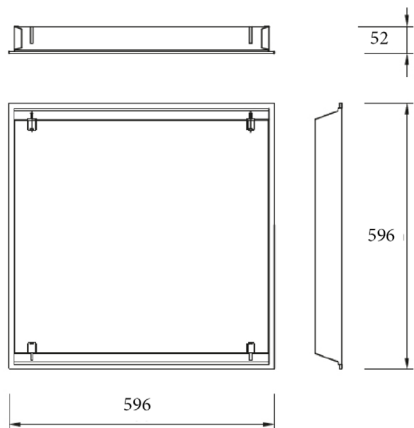

LITED

Fiche technique CHALUCET

CHA6060-002

Panneau CHALUCET 596mm Blanc
RAL9003 4000K 33W Grille parabolique
ON/OFF

Caractéristiques générales

Flux lumineux sortant	3700lm
Puissance	33W
Efficacité lumineuse	112lm/W
Température de couleur	4000K
Optique	Grille parabolique
Driver inclus	oui
Gestion de driver	ON/OFF
UGR	<19
IRC	80
Macadam	<3
Garantie	5 ans

Données mécaniques

Dimension	596x596x52mm
Diamètre	/
Percement	/
Orientable	/
Poids (luminaire)	5,1Kg
Matière du boîtier	Acier
Couleur du boîtier	Blanc RAL9003
Matière de l'optique	Aluminium
Aspect réflecteur	Aluminium
Type de montage	LAY IN
Connexion d'entrée électrique	/
Filins de sécurité	/
Longueur de filin	/