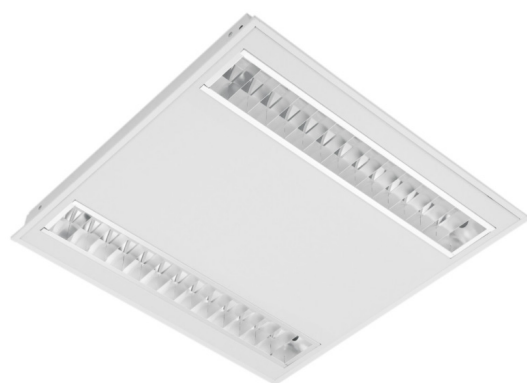

LITED

Fiche technique CHALUCET

CHA6060-002

Panneau CHALUCET 596mm Blanc
RAL9003 4000K 33W Grille parabolique
ON/OFF

Caractéristiques générales

Flux lumineux sortant	3700lm
Puissance	33W
Efficacité lumineuse	112lm/W
Température de couleur	4000K
Optique	Grille parabolique
Driver inclus	oui
Gestion de driver	ON/OFF
UGR	<19
IRC	80
Macadam	<3
Garantie	5 ans

Données mécaniques

Dimension	596x596x52mm
Diamètre	/
Percement	/
Orientable	/
Poids (luminaire)	5,1Kg
Matière du boîtier	Acier
Couleur du boîtier	Blanc RAL9003
Matière de l'optique	Aluminium
Aspect réflecteur	Aluminium
Type de montage	LAY IN
Connexion d'entrée électrique	/
Filins de sécurité	/
Longueur de filin	/