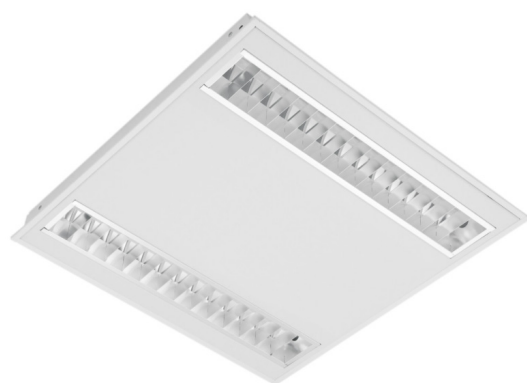

LITED

Fiche technique CHALUCET

CHA6060-001

Panneau CHALUCET 596mm Blanc
RAL9003 3000K 33W Grille parabolique
ON/OFF

Caractéristiques générales

Flux lumineux sortant	3600lm
Puissance	33W
Efficacité lumineuse	109lm/W
Température de couleur	3000K
Optique	Grille parabolique
Driver inclus	oui
Gestion de driver	ON/OFF
UGR	<19
IRC	80
Macadam	<3
Garantie	5 ans

Données mécaniques

Dimension	596x596x52mm
Diamètre	/
Percement	/
Orientable	/
Poids (luminaire)	5,1Kg
Matière du boîtier	Acier
Couleur du boîtier	Blanc RAL9003
Matière de l'optique	Aluminium
Aspect réflecteur	Aluminium
Type de montage	LAY IN
Connexion d'entrée électrique	/
Filins de sécurité	/
Longueur de filin	/