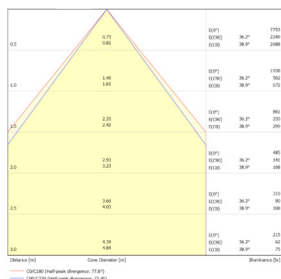

Informations optiques

Type de source	LED
Nombre de sources	/
Courant source	700mA
Tension nominale	/V_~
UGR	<19
Indice de rendu des couleurs	80
Macadam	<3

Normes de la source lumineuse

Indice de protection	IP20
Protection contre les chocs mécaniques	IK02
CEE	
Essai au fil incandescent	650°C
Durée de vie et maintien de flux (Conforme IEC)	80000h L80B50
Température de stockage	/
Température d'usage	/
Classe électrique	/
Classe énergétique	/

Informations logistiques

Conditionnement par carton	1
Dimension carton	/
Poids net (carton)	/Kg
Code barre produit (EAN)	/