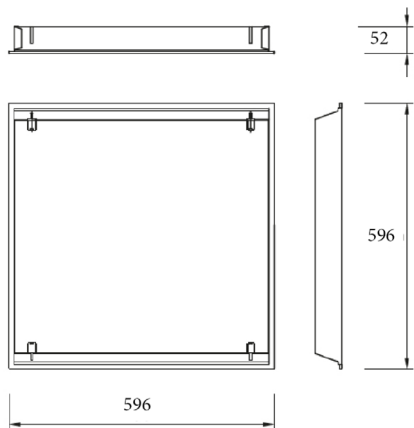

LITED

Fiche technique CHALUCET

CHA6060-001

Panneau CHALUCET 596mm Blanc
RAL9003 3000K 33W Grille parabolique
ON/OFF

Caractéristiques générales

Flux lumineux sortant	3600lm
Puissance	33W
Efficacité lumineuse	109lm/W
Température de couleur	3000K
Optique	Grille parabolique
Driver inclus	oui
Gestion de driver	ON/OFF
UGR	<19
IRC	80
Macadam	<3
Garantie	5 ans

Données mécaniques

Dimension	596x596x52mm
Diamètre	/
Percement	/
Orientable	/
Poids (luminaire)	5,1Kg
Matière du boîtier	Acier
Couleur du boîtier	Blanc RAL9003
Matière de l'optique	Aluminium
Aspect réflecteur	Aluminium
Type de montage	LAY IN
Connexion d'entrée électrique	/
Filins de sécurité	/
Longueur de filin	/