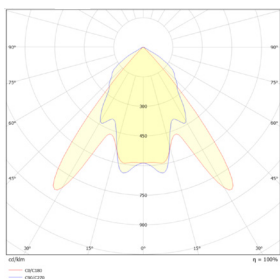

Informations optiques

Type de source	LED
Nombre de sources	/
Courant source	700mA
Tension nominale	/V_~
UGR	<19
Indice de rendu des couleurs	80
Macadam	<3

Normes de la source lumineuse

Indice de protection	IP20
Protection contre les chocs mécaniques	IK02
CEE	
Essai au fil incandescent	650°C
Durée de vie et maintien de flux (Conforme IEC)	80000h L80B50
Température de stockage	/
Température d'usage	/
Classe électrique	/
Classe énergétique	/

Informations logistiques

Conditionnement par carton	1
Dimension carton	/
Poids net (carton)	/Kg
Code barre produit (EAN)	/