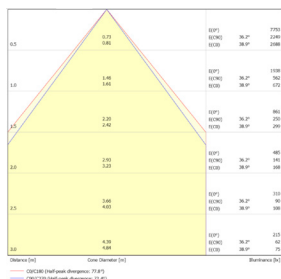

Données mécaniques

Dimension	296x116x52mm
Diamètre	/
Percement	/
Orientable	/
Poids (luminaire)	5,1Kg
Matière du boîtier	Acier
Couleur du boîtier	Blanc RAL9003
Matière de l'optique	Aluminium
Aspect réflecteur	Aluminium
Type de montage	LAY IN
Connexion d'entrée électrique	/
Filins de sécurité	/
Longueur de filin	/

Informations optiques

Type de source	LED
Nombre de sources	/
Courant source	1050mA
Tension nominale	/V_~
UGR	<19
Indice de rendu des couleurs	80
Macadam	<3