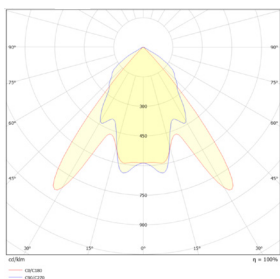

Données mécaniques

Dimension	296x116x52mm
Diamètre	/
Percement	/
Orientable	/
Poids (luminaire)	5,1Kg
Matière du boîtier	Acier
Couleur du boîtier	Blanc RAL9003
Matière de l'optique	Aluminium
Aspect réflecteur	Aluminium
Type de montage	LAY IN
Connexion d'entrée électrique	/
Filins de sécurité	/
Longueur de filin	/

Informations optiques

Type de source	LED
Nombre de sources	/
Courant source	1050mA
Tension nominale	/V_~
UGR	<19
Indice de rendu des couleurs	80
Macadam	<3