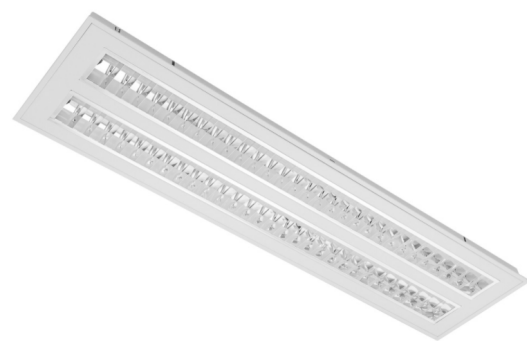

## Fiche technique CHALUCET CHA30120-003

Panneau CHALUCET 296mm Blanc  
RAL9003 3000K 27W Grille parabolique  
DALI

# Données mécaniques

Dimension	296x116x52mm
Diamètre	/
Percement	/
Orientable	/
Poids (luminaire)	5,1Kg
Matière du boîtier	Acier
Couleur du boîtier	Blanc RAL9003
Matière de l'optique	Aluminium
Aspect réflecteur	Aluminium
Type de montage	LAY IN
Connexion d'entrée électrique	/
Filins de sécurité	/
Longueur de filin	/