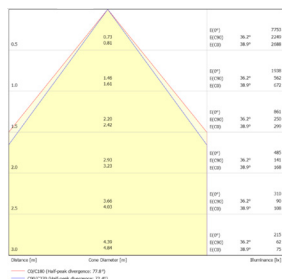

Données mécaniques

Dimension	296x116x52mm
Diamètre	/
Percement	/
Orientable	/
Poids (luminaire)	5,1Kg
Matière du boîtier	Acier
Couleur du boîtier	Blanc RAL9003
Matière de l'optique	Aluminium
Aspect réflecteur	Aluminium
Type de montage	LAY IN
Connexion d'entrée électrique	/
Filins de sécurité	/
Longueur de filin	/

Informations optiques

Type de source	LED
Nombre de sources	/
Courant source	1050mA
Tension nominale	/V_~
UGR	<19
Indice de rendu des couleurs	80
Macadam	<3