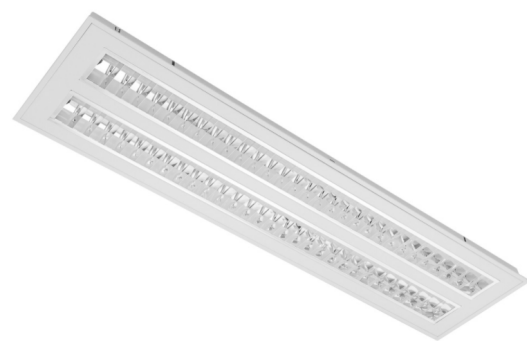

LITED

Fiche technique CHALUCET

CHA30120-001

Panneau CHALUCET 296mm Blanc
RAL9003 3000K 27W Grille parabolique
ON/OFF

Caractéristiques générales

Flux lumineux sortant	3300lm
Puissance	27W
Efficacité lumineuse	122lm/W
Température de couleur	3000K
Optique	Grille parabolique
Driver inclus	oui
Gestion de driver	ON/OFF
UGR	<19
IRC	80
Macadam	<3
Garantie	5 ans

Données mécaniques

Dimension	296x116x52mm
Diamètre	/
Percement	/
Orientable	/
Poids (luminaire)	5,1Kg
Matière du boîtier	Acier
Couleur du boîtier	Blanc RAL9003
Matière de l'optique	Aluminium
Aspect réflecteur	Aluminium
Type de montage	LAY IN
Connexion d'entrée électrique	/
Filins de sécurité	/
Longueur de filin	/

30120CA-004

Accessoire CADRE SAILLIE 300x1200mm Blanc RAL9003

Retrouvez toutes les documentations et téléchargements sur notre site internet lited-led.com