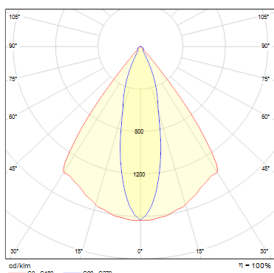

Informations optiques

Type de source	LED REFOND
Nombre de sources	/
Courant source	/mA
Tension nominale	/V$\overline{\text{=}}$
UGR	/
Indice de rendu des couleurs	80
Macadam	/

Normes de la source lumineuse

Indice de protection	IP65
Protection contre les chocs mécaniques	IK10
CEE	
Essai au fil incandescent	850°C
Durée de vie et maintien de flux (Conforme IEC)	50000h L80B20
Température de stockage	/
Température d'usage	-30°C +50°C
Classe électrique	/
Classe énergétique	/

Informations logistiques

Conditionnement par carton	1
Dimension carton	360x220x180mm
Poids net (carton)	2,4Kg
Code barre produit (EAN)	3665207008401