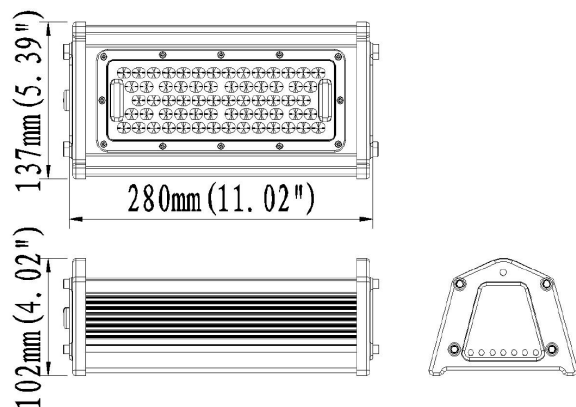

LITED

Fiche technique CELLA CEL50-002

Éclairage Industriel CELLA 280mm Noir
4000K 50W 30°x70° DALI

Caractéristiques générales

Flux lumineux sortant	6250lm
Puissance	50W
Efficacité lumineuse	125lm/W
Température de couleur	4000K
Optique	30°x70°
Driver inclus	oui MEAN WELL
Gestion de driver	DALI
UGR	/
IRC	80
Macadam	/
Garantie	5 ans

Taux d'humidité supporté : 15% à 90%

RoHS

Toutes les caractéristiques techniques, ainsi que les indications de poids et de dimensions ont été méticuleusement élaborées. Informations sous réserve d'erreur. Les illustrations de produits servent à titre d'exemple et peuvent différer de l'original.

Données mécaniques

Dimension	280x137x102mm
Diamètre	/
Percement	/
Orientable	/
Poids (luminaire)	2Kg
Matière du boîtier	Aluminium
Couleur du boîtier	Noir
Matière de l'optique	Polycarbonate
Aspect réflecteur	Lentille
Type de montage	Suspendu
Connexion d'entrée électrique	/
Filins de sécurité	/
Longueur de filin	/