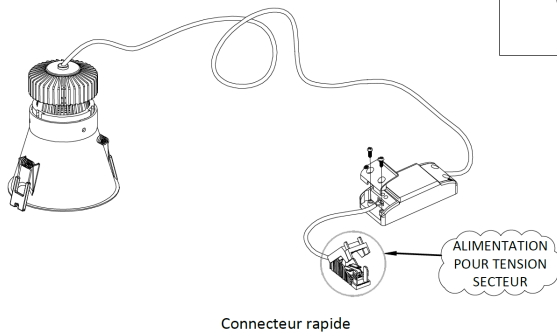

Des précautions de base doivent toujours être prises lors de l'installation, notamment les suivantes:

1. Lisez attentivement les instructions avant l'installation.
2. Ce luminaire nécessite une installation et un entretien professionnels.
3. Débranchez l'alimentation électrique avant l'installation ou la maintenance.
4. Assurez-vous que les fils ont été correctement connectés avant de mettre l'appareil sous tension.
5. Assurez-vous que le produit dispose d'un espace suffisant pour la dissipation de la chaleur.

DIMENSIONS

REF.	Ø (mm)	C (mm)	H (mm)	S (mm)
MINI BOBO	75	60	100	115

DIMENSIONS

REF.	Ø (mm)	C (mm)	H (mm)	S (mm)
BOBO 9W	75	60	85	115

DIMENSIONS

REF.	Ø (mm)	C (mm)	H (mm)	S (mm)
BOBO 14W	100	60	140	115