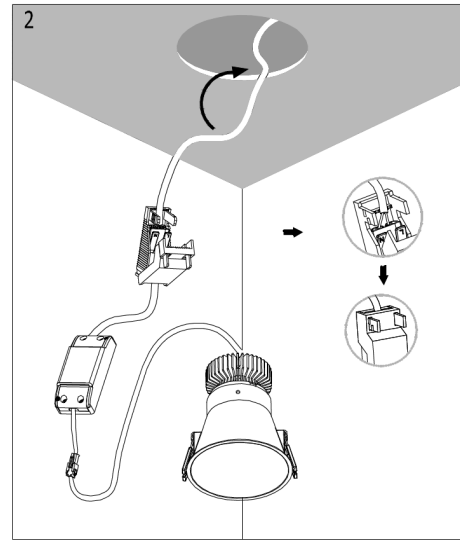

Des précautions de base doivent toujours être prises lors de l'installation, notamment les suivantes:

1. Lisez attentivement les instructions avant l'installation.
2. Ce luminaire nécessite une installation et un entretien professionnels.
3. Débranchez l'alimentation électrique avant l'installation ou la maintenance.
4. Assurez-vous que les fils ont été correctement connectés avant de mettre l'appareil sous tension.
5. Assurez-vous que le produit dispose d'un espace suffisant pour la dissipation de la chaleur.

DIMENSIONS

REF.	Ø (mm)	C (mm)	H (mm)	S (mm)
MINI BOBO	75	60	100	115

DIMENSIONS

REF.	Ø (mm)	C (mm)	H (mm)	S (mm)
BOBO 9W	75	60	85	115

DIMENSIONS

REF.	Ø (mm)	C (mm)	H (mm)	S (mm)
BOBO 14W	100	60	140	115