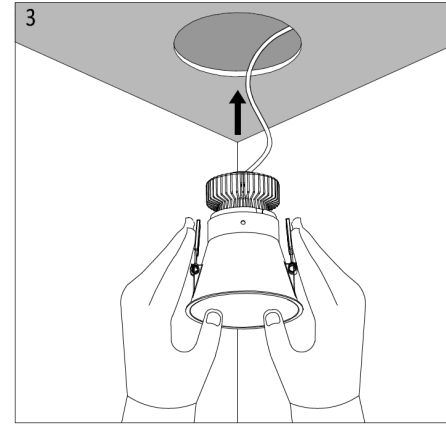

Des précautions de base doivent toujours être prises lors de l'installation, notamment les suivantes:

1. Lisez attentivement les instructions avant l'installation.
2. Ce luminaire nécessite une installation et un entretien professionnels.
3. Débranchez l'alimentation électrique avant l'installation ou la maintenance.
4. Assurez-vous que les fils ont été correctement connectés avant de mettre l'appareil sous tension.
5. Assurez-vous que le produit dispose d'un espace suffisant pour la dissipation de la chaleur.

DIMENSIONS

REF.	Ø (mm)	C (mm)	H (mm)	S (mm)
MINI BOBO	75	60	100	115

DIMENSIONS

REF.	Ø (mm)	C (mm)	H (mm)	S (mm)
BOBO 9W	75	60	85	115

DIMENSIONS

REF.	Ø (mm)	C (mm)	H (mm)	S (mm)
BOBO 14W	100	60	140	115