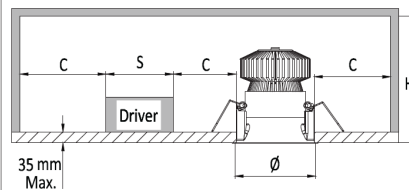

DIMENSIONS

REF.	Ø (mm)	C (mm)	H (mm)	S (mm)
MINI BOBO	75	60	100	115

DIMENSIONS

REF.	Ø (mm)	C (mm)	H (mm)	S (mm)
BOBO 9W	75	60	85	115

DIMENSIONS

REF.	Ø (mm)	C (mm)	H (mm)	S (mm)
BOBO 14W	100	60	140	115