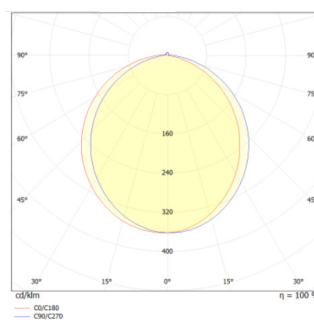

Caractéristiques générales

Optique	/
UGR	/
Garantie	/

Fiche technique BELEM

BEL15-FACEC

Accessoire façade avec casquette BE-
LEM 250mm noir RAL9005

Données mécaniques

Diamètre	250mm
Matière de l'optique	/
Aspect réflecteur	/
Type de montage	/