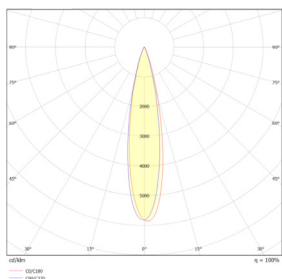

Informations optiques

Type de source	LED
Nombre de sources	/
Courant source	700mA
Tension nominale	/V_~
UGR	/
Indice de rendu des couleurs	90
Macadam	<3

Normes de la source lumineuse

Indice de protection	IP67
Protection contre les chocs mécaniques	IK09
CEE	
Essai au fil incandescent	850°C
Durée de vie et maintien de flux (Conforme IEC)	50000h L80B20
Température de stockage	/
Température d'usage	-20°C +40°C
Classe électrique	/
Classe énergétique	/

Informations logistiques

Conditionnement par carton	1
Dimension carton	/
Poids net (carton)	/Kg
Code barre produit (EAN)	3665207016550