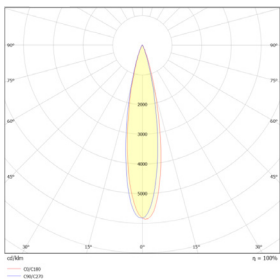

Informations optiques

Type de source	LED
Nombre de sources	/
Courant source	700mA
Tension nominale	/V$\overline{\text{=}}$
UGR	/
Indice de rendu des couleurs	90
Macadam	<3

Normes de la source lumineuse

Indice de protection	IP67
Protection contre les chocs mécaniques	IK09
CEE	
Essai au fil incandescent	850°C
Durée de vie et maintien de flux (Conforme IEC)	50000h L80B20
Température de stockage	/
Température d'usage	-20°C +40°C
Classe électrique	/
Classe énergétique	/

Informations logistiques

Conditionnement par carton	1
Dimension carton	?135x?135x59mm
Poids net (carton)	1,4Kg
Code barre produit (EAN)	3665207016567