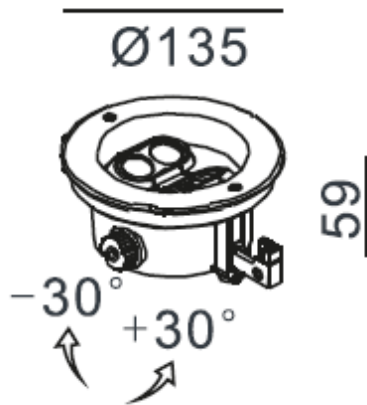

Installé avec boîtier d'encastrement :  
BAP8-BOITE

RoHS

Toutes les caractéristiques techniques, ainsi que les indications de poids et de dimensions ont été méticuleusement élaborées. Informations sous réserve d'erreur. Les illustrations de produits servent à titre d'exemple et peuvent différer de l'original.

# Données mécaniques

Dimension	135x135x59mm
Diamètre	135mm
Percement	/
Orientable	/
Poids (luminaire)	/Kg
Matière du boîtier	Inox 316L
Couleur du boîtier	Gris
Matière de l'optique	Verre
Aspect réflecteur	transparent
Type de montage	Encastré de sol
Connexion d'entrée électrique	/
Filins de sécurité	/
Longueur de filin	/