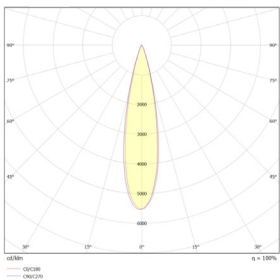

Informations optiques

Type de source	LED
Nombre de sources	/
Courant source	700mA
Tension nominale	/V_~
UGR	/
Indice de rendu des couleurs	90
Macadam	<3

Normes de la source lumineuse

Indice de protection	IP67
Protection contre les chocs mécaniques	IK08
CEE	
Essai au fil incandescent	850°C
Durée de vie et maintien de flux (Conforme IEC)	50000h L80B20
Température de stockage	/
Température d'usage	-20°C +40°C
Classe électrique	/
Classe énergétique	/

Informations logistiques

Conditionnement par carton	1
Dimension carton	?65x?65x65mm
Poids net (carton)	0,55Kg
Code barre produit (EAN)	3665207016581