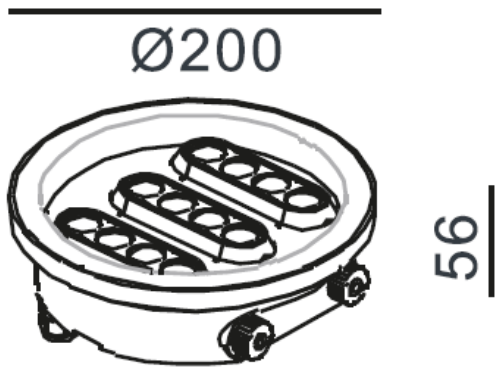

Installé avec boîtier d'encastrement :  
BAP18-BOITE

RoHS

Toutes les caractéristiques techniques, ainsi que les indications de poids et de dimensions ont été méticuleusement élaborées. Informations sous réserve d'erreur. Les illustrations de produits servent à titre d'exemple et peuvent différer de l'original.

# Données mécaniques

Dimension	200x200x59mm
Diamètre	200mm
Percement	/
Orientable	/
Poids (luminaire)	/Kg
Matière du boîtier	Inox 316L
Couleur du boîtier	Noir
Matière de l'optique	Verre
Aspect réflecteur	transparent
Type de montage	Encastré de sol
Connexion d'entrée électrique	/
Filins de sécurité	/
Longueur de filin	/