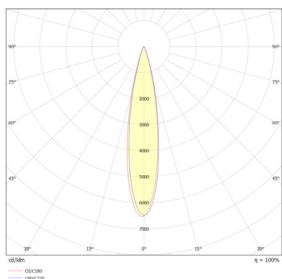

Informations optiques

Type de source	LED
Nombre de sources	/
Courant source	500mA
Tension nominale	/V_~
UGR	/
Indice de rendu des couleurs	90
Macadam	<3