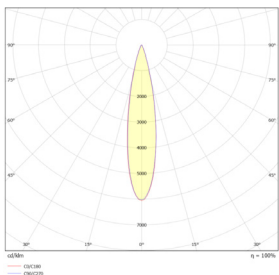

Informations optiques

Type de source	LED
Nombre de sources	/
Courant source	500mA
Tension nominale	/V$\overline{\text{=}}$
UGR	/
Indice de rendu des couleurs	90
Macadam	<3

Normes de la source lumineuse

Indice de protection	IP67
Protection contre les chocs mécaniques	IK09
CEE	
Essai au fil incandescent	850°C
Durée de vie et maintien de flux (Conforme IEC)	50000h L80B20
Température de stockage	/
Température d'usage	/
Classe électrique	/
Classe énergétique	/

Informations logistiques

Conditionnement par carton	1
Dimension carton	/
Poids net (carton)	/Kg
Code barre produit (EAN)	3665207016529