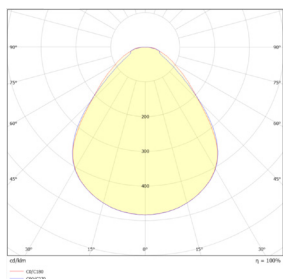

Informations optiques

Type de source	LED SUN LIKE
Nombre de sources	/
Courant source	900mA
Tension nominale	30-42 V^{DC}
UGR	<19
Indice de rendu des couleurs	97
Macadam	<2