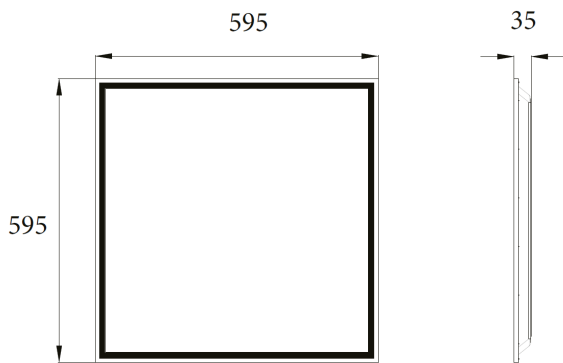

Données mécaniques

Dimension	595x595x35mm
Diamètre	/
Percement	/
Orientable	non
Poids (luminaire)	1,9Kg
Matière du boîtier	Aluminium
Couleur du boîtier	Blanc RAL9003
Matière de l'optique	PS
Aspect réflecteur	Prismatique
Type de montage	LAY IN
Connexion d'entrée électrique	JM
Filins de sécurité	oui prémonté
Longueur de filin	/