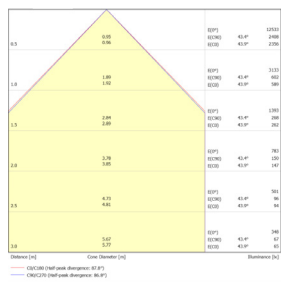

Informations optiques

Type de source	LED
Nombre de sources	/
Courant source	900mA
Tension nominale	30-42 V^{DC}
UGR	<19
Indice de rendu des couleurs	80
Macadam	<3