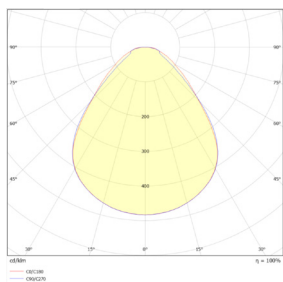

Informations optiques

Type de source	LED
Nombre de sources	/
Courant source	900mA
Tension nominale	30-42 V^{DC}
UGR	<19
Indice de rendu des couleurs	80
Macadam	<3