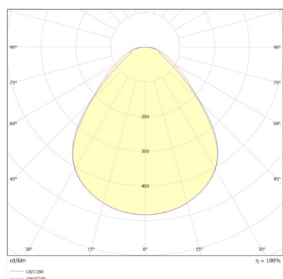

Informations optiques

Type de source	LED
Nombre de sources	/
Courant source	900mA
Tension nominale	30-42 V^{DC}
UGR	<19
Indice de rendu des couleurs	80
Macadam	<3