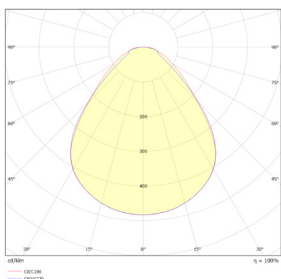

Informations optiques

Type de source	LED SUN LIKE
Nombre de sources	/
Courant source	2x900mA
Tension nominale	/V_~
UGR	<19
Indice de rendu des couleurs	97
Macadam	<2