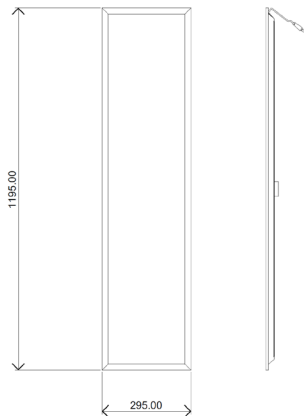

Données mécaniques

Dimension	1195x295x35mm
Diamètre	/
Percement	/
Orientable	non
Poids (luminaire)	1,7Kg
Matière du boîtier	Aluminium
Couleur du boîtier	Blanc RAL9003
Matière de l'optique	PS
Aspect réflecteur	Prismatique
Type de montage	LAY IN
Connexion d'entrée électrique	JM
Filins de sécurité	oui prémonté
Longueur de filin	/

Informations logistiques

Conditionnement par carton	1
Dimension carton	1240x40x40mm
Poids net (carton)	2,5Kg
Code barre produit (EAN)	3665207024005

Drivers compatibles

Photo

Références

Désignation

LC38-350-1050BDWTW