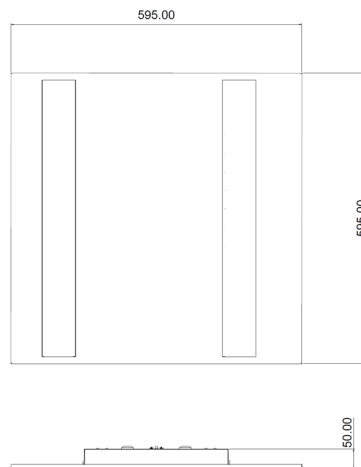

## Données mécaniques

Dimension	595x595x50mm
Perçement	/
Orientable	non
Poids (luminaire)	3,8Kg
Matière du boîtier	Acier
Couleur du boîtier	Blanc RAL9016
Matière de l'optique	PMMA
Aspect réflecteur	Prismatique
Type de montage	LAY IN
Filins de sécurité	intégré
Longueur de filin	1,7m