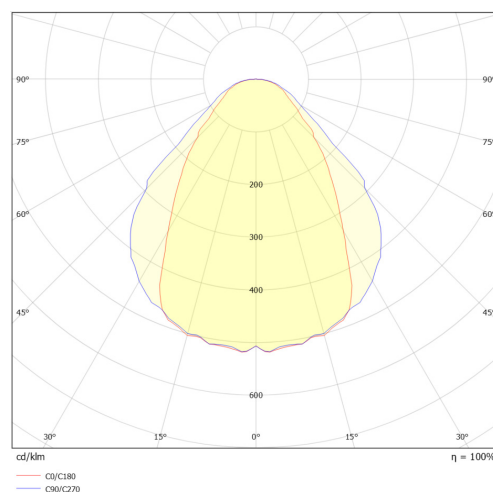

Caractéristiques électriques

Gestion	ON/OFF
Plage de gradation	/
Tension - Fréquence d'entrée	220-240V~ 50/60Hz
Courant par défaut	/
Connectique secteur	Bornier
Facteur de puissance	>0,9
THD	<20%
Ripple	<4%
Tension d'isolement (entre L - N)	1kV
tension d'isolement (entre L/N - T)	2kV
Surtension côté sortie (réf: T)	/