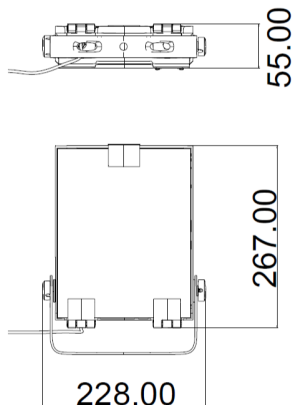

/

RoHS

ULOR
<1%

Toutes les caractéristiques techniques, ainsi que les indications de poids et de dimensions ont été méticuleusement élaborées. Informations sous réserve d'erreur. Les illustrations de produits servent à titre d'exemple et peuvent différer de l'original.

Données mécaniques

Dimension	267x228x55mm
Diamètre	/
Percement	/
Orientable	/
Poids (luminaire)	1,8Kg
Matière du boîtier	Aluminium
Couleur du boîtier	Noir RAL 9017
Matière de l'optique	/
Aspect réflecteur	Lentille
Type de montage	Saillie
Connexion d'entrée électrique	/
Filins de sécurité	/
Longueur de filin	/

Informations logistiques

Conditionnement par carton	1
Dimension carton	330x115x270mm
Poids net (carton)	2,1Kg
Code barre produit (EAN)	3665207013672

Données électriques

Caractéristiques électriques

Gestion	/	#N/A
Plage de gradation	/	
Tension - Fréquence d'entrée	//	
Connectique secteur	/	
Courant d'appel & temporalité	//	/
Rendement	/	
Facteur de puissance	/	
THD	/	
Ripple	/	
Tension d'isolement (entre L – N)	/	
tension d'isolement (entre L/N – T)	/	
Surtension côté sortie (réf: T)	/	