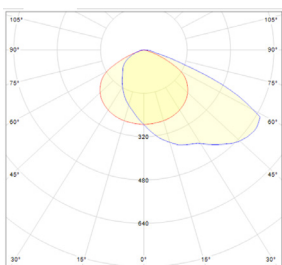

Informations optiques

Type de source	LED REFOND
Nombre de sources	/
Courant source	/mA
Tension nominale	/V=
UGR	< 21
Indice de rendu des couleurs	80
Macadam	<5

Normes de la source lumineuse

ULOR
<1%

Indice de protection	IP65
Protection contre les chocs mécaniques	IK08
CEE	
Essai au fil incandescent	850°C
Durée de vie et maintien de flux (Conforme IEC)	50000h L80B20
Température de stockage	/
Température d'usage	/
Classe électrique	/
Classe énergétique	/

Informations logistiques

Conditionnement par carton	1
Dimension carton	330x115x270mm
Poids net (carton)	2,1Kg
Code barre produit (EAN)	3665207013672