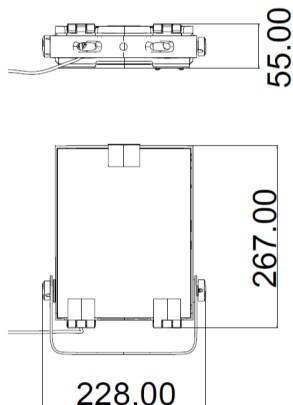

# Données mécaniques

Dimension	267x228x55mm
Diamètre	/
Percement	/
Orientable	/
Poids (luminaire)	1,8Kg
Matière du boîtier	Aluminium
Couleur du boîtier	Noir RAL 9017
Matière de l'optique	/
Aspect réflecteur	Lentille
Type de montage	Saillie
Connexion d'entrée électrique	/
Filins de sécurité	/
Longueur de filin	/

# Informations logistiques

Conditionnement par carton	1
Dimension carton	330x115x270mm
Poids net (carton)	2,1Kg
Code barre produit (EAN)	3665207013689