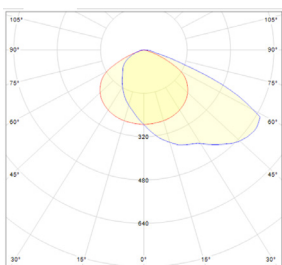

Informations optiques

Type de source	LED REFOND
Nombre de sources	/
Courant source	/mA
Tension nominale	/V=
UGR	< 21
Indice de rendu des couleurs	80
Macadam	<5

Normes de la source lumineuse

ULOR
<1%

Indice de protection	IP65
Protection contre les chocs mécaniques	IK08
CEE	
Essai au fil incandescent	850°C
Durée de vie et maintien de flux (Conforme IEC)	50000h L80B20
Température de stockage	/
Température d'usage	/
Classe électrique	/
Classe énergétique	/

Informations logistiques

Conditionnement par carton	1
Dimension carton	330x115x270mm
Poids net (carton)	2,1Kg
Code barre produit (EAN)	3665207013689