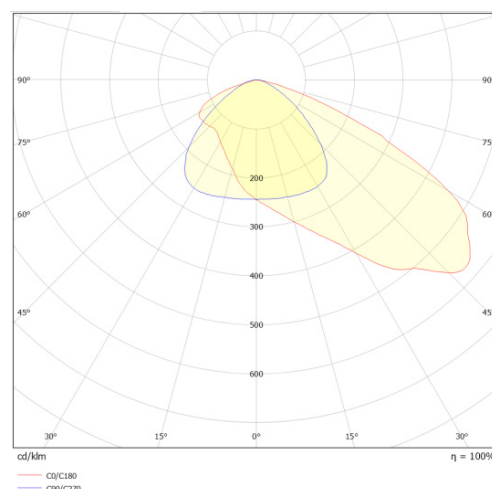

Caractéristiques électriques

Gestion	DALI 2
Plage de gradation	1%-100%
Tension - Fréquence d'entrée	220-240V~ 50/60Hz
Courant par défaut	/
Connectique secteur	câble 1m
Facteur de puissance	0,97
THD	0,08
Ripple	/
Tension d'isolement (entre L - N)	6kV
tension d'isolement (entre L/N - T)	6kV
Surtension côté sortie (réf: T)	/