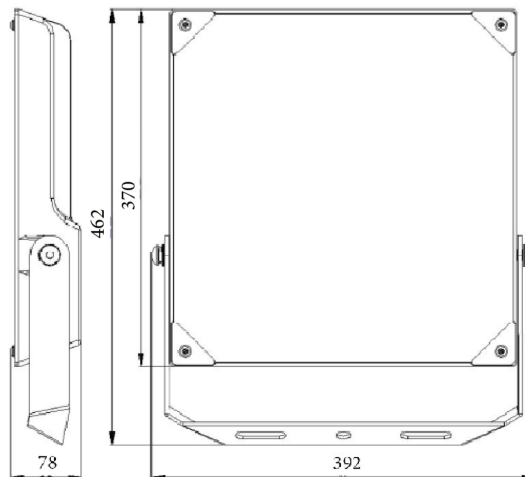

## Données mécaniques

Dimension	462x392x78mm
Percement	/
Orientable	oui
Poids (luminaire)	6Kg
Matière du boîtier	Aluminium
Couleur du boîtier	Noir RAL9017
Matière de l'optique	PC
Aspect réflecteur	Lentille
Type de montage	Saillie avec bracket entraxe 160mm
Filins de sécurité	/
Longueur de filin	/