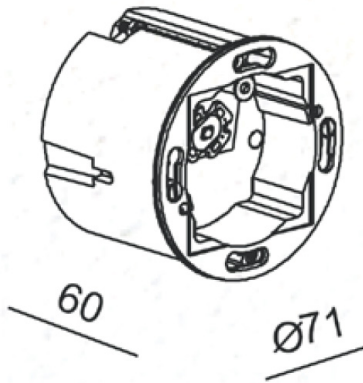

LITED

Fiche technique AGILE AGI68-001

Applique AGILE 68 Aluminium 3000K
1,5W ON/OFF

Caractéristiques générales

Flux lumineux sortant	150lm
Puissance	1,5W
Efficacité lumineuse	100lm/W
Température de couleur	3000K
Optique	/
Driver inclus	oui
Gestion de driver	ON/OFF
UGR	/
IRC	90
Macadam	3
Garantie	5 ans

Livré sans boîte d'encastrement, prévoir
une boîte de diamètre 68mm et 50mm
de profondeur minimum

Toutes les caractéristiques techniques, ainsi que les indications de poids et de dimensions ont été méticuleusement élaborées. Informations sous réserve d'erreur. Les illustrations de produits servent à titre d'exemple et peuvent différer de l'original.

Données mécaniques

Dimension	610x265x30mm
Diamètre	/
Percement	/
Orientable	/
Poids (luminaire)	/Kg
Matière du boîtier	Aluminium
Couleur du boîtier	Aluminium
Matière de l'optique	PMMA
Aspect réflecteur	/
Type de montage	/
Connexion d'entrée électrique	/
Filins de sécurité	/
Longueur de filin	/

Informations optiques

Type de source	LED
Nombre de sources	/
Courant source	500mA
Tension nominale	3 V \pm
UGR	/
Indice de rendu des couleurs	90
Macadam	3

Normes de la source lumineuse

Indice de protection	IP20
Protection contre les chocs mécaniques	/
CEE	
Essai au fil incandescent	650°C
Durée de vie et maintien de flux (Conforme IEC)	50000h L80B20
Température de stockage	/
Température d'usage	-20°C~+45°C
Classe électrique	3
Classe énergétique	/