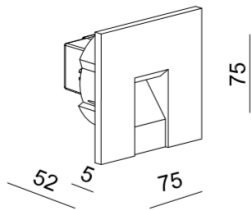

Fiche technique AGILE AGI-002

Accessoire façade carrée AGILE 52mm
blanc asymétrique

Caractéristiques générales

Optique	asymétrique
UGR	/
Garantie	5

/

Données mécaniques

Diamètre	/
Matière de l'optique	verre
Aspect réflecteur	/
Type de montage	magnétique

Informations logistiques

Conditionnement par carton	1
Dimension carton	75x50x75mm
Poids net (carton)	0,088Kg
Code barre produit (EAN)	/