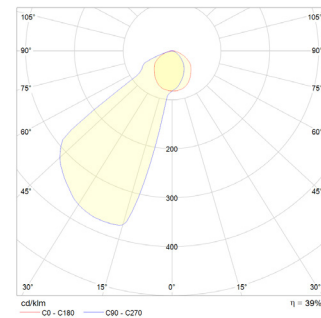

Fiche technique AGILE AGI-002

Accessoire façade carrée AGILE 52mm
blanc asymétrique

Caractéristiques générales

Optique	asymétrique
UGR	/
Garantie	5

/

Données mécaniques

Diamètre	/
Matière de l'optique	verre
Aspect réflecteur	/
Type de montage	magnétique

Informations logistiques

Conditionnement par carton	1
Dimension carton	75x50x75mm
Poids net (carton)	0,088Kg
Code barre produit (EAN)	/