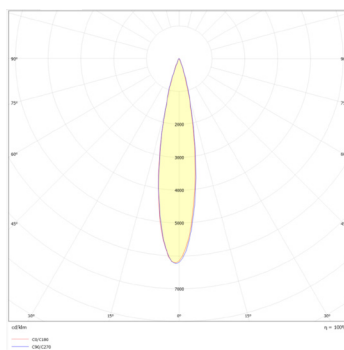

Informations électrique source

Connecteur sur luminaire	/
Courant source	700mA
Tension nominale	31-46 Vdc
Classe énergétique	/

Normes de la source lumineuse

Indice de protection	IP67
Protection contre les chocs mécaniques	IK09
CEE	non
Essai au fil incandescent	non applicable au matériaux métal verre ou céramique
Durée de vie et maintien de flux (Conforme IEC)	50000h L90B10
Température de stockage	/
Température d'usage	-20°C +40°C

Informations logistiques

Conditionnement par carton	1
Dimension carton	290x90x58mm
Poids net (carton)	1,8Kg
Code barre produit (EAN)	3665207022667