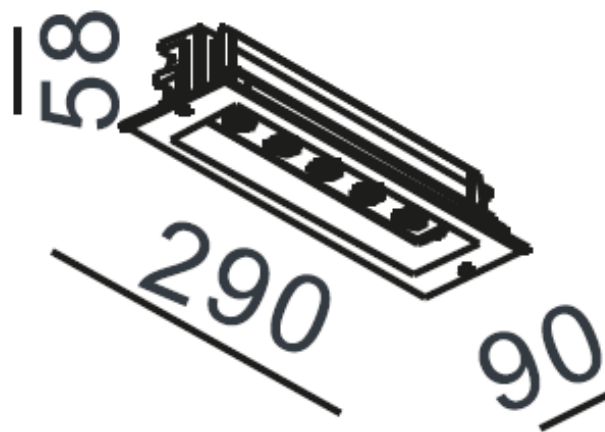

LITED

Fiche technique ZEUS

ZEU13EN-001

Encastré extérieur ZEUS 290mm INOX 316L
3000K 6x2.1 20° ON/OFF

Caractéristiques générales

Flux lumineux sortant	1290lm
Puissance	6x2.1W
Efficacité lumineuse	100lm/W
Température de couleur	3000K
Optique	20°
Driver inclus	oui
Gestion de driver	ON/OFF
UGR	/
IRC	90
Macadam	<3
Garantie	5 ans

Installé avec boîtier d'encastrement : ZEU13EN-BOITE

RoHS

Toutes les caractéristiques techniques, ainsi que les indications de poids et de dimensions ont été méticuleusement élaborées. Informations sous réserve d'erreur. Les illustrations de produits servent à titre d'exemple et peuvent différer de l'original.

Données mécaniques

Dimension	290x90x58mm
Percement	/
Orientable	oui +/-20°
Poids (luminaire)	/Kg
Matière du boîtier	Inox 316L
Couleur du boîtier	INOX 316L
Matière de l'optique	Verre
Aspect réflecteur	transparent
Type de montage	encastré de sol
Filins de sécurité	non concerné
Longueur de filin	non concerné

Informations optiques

Type de source	LED
Nombre de sources	/
UGR	/
Indice de rendu des couleurs	90
Macadam	<3
ULR	/
Classe RG	/

Informations électrique source

Connecteur sur luminaire	/
Courant source	700mA
Tension nominale	31-46 Vdc
Classe énergétique	/