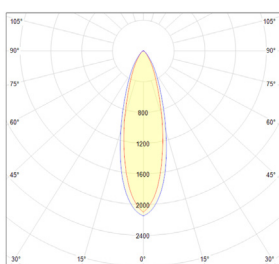

Informations optiques

Type de source	LED
Nombre de sources	/
Courant source	/mA
Tension nominale	/V_~
UGR	<19
Indice de rendu des couleurs	85
Macadam	<3

Normes de la source lumineuse

Indice de protection	IP20
Protection contre les chocs mécaniques	IK07
CEE	
Essai au fil incandescent	850°C
Durée de vie et maintien de flux (Conforme IEC)	50000h L80B20
Température de stockage	/
Température d'usage	-20°C+50°C
Classe électrique	/
Classe énergétique	/

Informations logistiques

Conditionnement par carton	1
Dimension carton	135x110x100mm
Poids net (carton)	0,48Kg
Code barre produit (EAN)	3665207028133