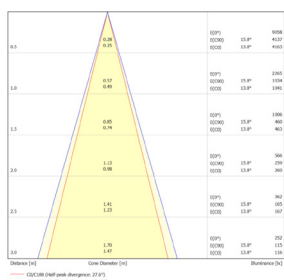

Informations optiques

Type de source	LED
Nombre de sources	/
Courant source	/mA
Tension nominale	/V_~
UGR	<19
Indice de rendu des couleurs	85
Macadam	<3

Normes de la source lumineuse

Indice de protection	IP20
Protection contre les chocs mécaniques	IK07
CEE	
Essai au fil incandescent	850°C
Durée de vie et maintien de flux (Conforme IEC)	50000h L80B20
Température de stockage	/
Température d'usage	-20°C+50°C
Classe électrique	/
Classe énergétique	/

Informations logistiques

Conditionnement par carton	1
Dimension carton	135x110x100mm
Poids net (carton)	0,48Kg
Code barre produit (EAN)	3665207028133