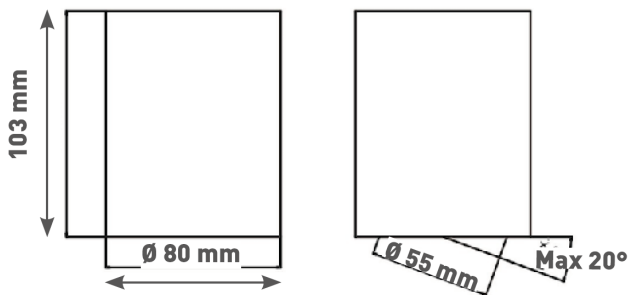

# Données mécaniques

Dimension	80x80x103mm
Diamètre	80mm
Percement	/
Orientable	/
Poids (luminaire)	/Kg
Matière du boîtier	Aluminium
Couleur du boîtier	Blanc
Matière de l'optique	Aluminium
Aspect réflecteur	Réflecteur
Type de montage	Saillie
Connexion d'entrée électrique	/
Filins de sécurité	/
Longueur de filin	/