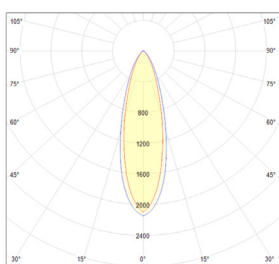

Informations optiques

Type de source	LED
Nombre de sources	/
Courant source	/mA
Tension nominale	/V_~
UGR	<19
Indice de rendu des couleurs	85
Macadam	<3

Normes de la source lumineuse

Indice de protection	IP20
Protection contre les chocs mécaniques	IK07
CEE	
Essai au fil incandescent	850°C
Durée de vie et maintien de flux (Conforme IEC)	50000h L80B20
Température de stockage	/
Température d'usage	-20°C+50°C
Classe électrique	/
Classe énergétique	/

Informations logistiques

Conditionnement par carton	1
Dimension carton	135x110x100mm
Poids net (carton)	0,48Kg
Code barre produit (EAN)	3665207028119