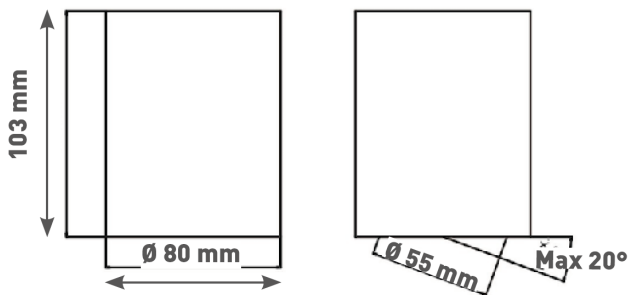

LITED

Fiche technique WOOD

WOOD-9NWW

Downlight ORIENTABLE WOOD 80mm
Noir 3000K 9W 38° ON/OFF

Caractéristiques générales

Flux lumineux sortant	845lm
Puissance	9W
Efficacité lumineuse	94lm/W
Température de couleur	3000K
Optique	38°
Driver inclus	oui
Gestion de driver	ON/OFF
UGR	<19
IRC	85
Macadam	<3
Garantie	5 ans

/

Toutes les caractéristiques techniques, ainsi que les indications de poids et de dimensions ont été méticuleusement élaborées. Informations sous réserve d'erreur. Les illustrations de produits servent à titre d'exemple et peuvent différer de l'original.

Données mécaniques

Dimension	80x80x103mm
Diamètre	80mm
Percement	/
Orientable	/
Poids (luminaire)	/Kg
Matière du boîtier	Aluminium
Couleur du boîtier	Noir
Matière de l'optique	Aluminium
Aspect réflecteur	Réflecteur
Type de montage	Saillie
Connexion d'entrée électrique	/
Filins de sécurité	/
Longueur de filin	/

Informations logistiques

Conditionnement par carton	1
Dimension carton	135x110x100mm
Poids net (carton)	0,48Kg
Code barre produit (EAN)	3665207028119

Données électriques

Caractéristiques électriques

Gestion	ON/OFF
Plage de gradation	/
Tension - Fréquence d'entrée	220-240V~ 50/60Hz
Connectique secteur	domino
Courant d'appel & temporalité	//
Rendement	?88%
Facteur de puissance	>0,90
THD	<20%
Ripple	/
Tension d'isolement (entre L – N)	/
tension d'isolement (entre L/N – T)	/
Surtension côté sortie (réf: T)	/