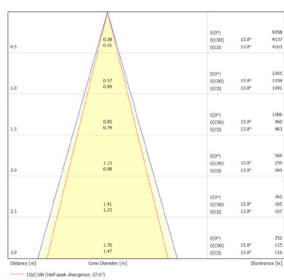

Informations optiques

Type de source	LED
Nombre de sources	/
Courant source	/mA
Tension nominale	/V_~
UGR	<19
Indice de rendu des couleurs	85
Macadam	<3

Normes de la source lumineuse

Indice de protection	IP20
Protection contre les chocs mécaniques	IK07
CEE	
Essai au fil incandescent	850°C
Durée de vie et maintien de flux (Conforme IEC)	50000h L80B20
Température de stockage	/
Température d'usage	-20°C+50°C
Classe électrique	/
Classe énergétique	/

Informations logistiques

Conditionnement par carton	1
Dimension carton	135x110x100mm
Poids net (carton)	0,48Kg
Code barre produit (EAN)	3665207028119