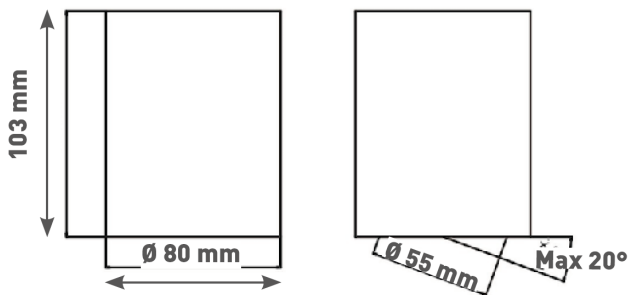

LITED

Fiche technique WOOD

WOOD-9CWW

Downlight ORIENTABLE CARRE WOOD
80mm Blanc 3000K 9W 38° ON/OFF

Caractéristiques générales

Flux lumineux sortant	845lm
Puissance	9W
Efficacité lumineuse	94lm/W
Température de couleur	3000K
Optique	38°
Driver inclus	oui
Gestion de driver	ON/OFF
UGR	<19
IRC	85
Macadam	<3
Garantie	5 ans

/

Toutes les caractéristiques techniques, ainsi que les indications de poids et de dimensions ont été méticuleusement élaborées. Informations sous réserve d'erreur. Les illustrations de produits servent à titre d'exemple et peuvent différer de l'original.

Données mécaniques

Dimension	80x80x103mm
Diamètre	/
Percement	/
Orientable	/
Poids (luminaire)	/Kg
Matière du boîtier	Aluminium
Couleur du boîtier	Blanc
Matière de l'optique	Aluminium
Aspect réflecteur	Réflecteur
Type de montage	Saillie
Connexion d'entrée électrique	/
Filins de sécurité	/
Longueur de filin	/

Informations logistiques

Conditionnement par carton	1
Dimension carton	135x110x100mm
Poids net (carton)	0,91Kg
Code barre produit (EAN)	3665207028096

Données électriques

Caractéristiques électriques

Gestion	ON/OFF
Plage de gradation	/
Tension - Fréquence d'entrée	220-240V~ 50/60Hz
Connectique secteur	domino
Courant d'appel & temporalité	//
Rendement	?88%
Facteur de puissance	>0,90
THD	<20%
Ripple	/
Tension d'isolement (entre L – N)	/
tension d'isolement (entre L/N – T)	/
Surtension côté sortie (réf: T)	/