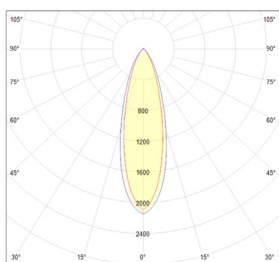

Informations optiques

Type de source	LED
Nombre de sources	/
Courant source	/mA
Tension nominale	/V_~
UGR	<19
Indice de rendu des couleurs	85
Macadam	<3

Normes de la source lumineuse

Indice de protection	IP20
Protection contre les chocs mécaniques	IK07
CEE	
Essai au fil incandescent	850°C
Durée de vie et maintien de flux (Conforme IEC)	50000h L80B20
Température de stockage	/
Température d'usage	-20°C+50°C
Classe électrique	/
Classe énergétique	/

Informations logistiques

Conditionnement par carton	1
Dimension carton	135x110x100mm
Poids net (carton)	0,91Kg
Code barre produit (EAN)	3665207028096