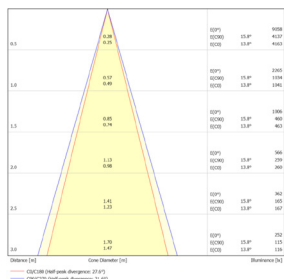

Informations optiques

Type de source	LED
Nombre de sources	/
Courant source	/mA
Tension nominale	/V_~
UGR	<19
Indice de rendu des couleurs	85
Macadam	<3

Normes de la source lumineuse

Indice de protection	IP20
Protection contre les chocs mécaniques	IK07
CEE	
Essai au fil incandescent	850°C
Durée de vie et maintien de flux (Conforme IEC)	50000h L80B20
Température de stockage	/
Température d'usage	-20°C+50°C
Classe électrique	/
Classe énergétique	/

Informations logistiques

Conditionnement par carton	1
Dimension carton	135x110x100mm
Poids net (carton)	0,91Kg
Code barre produit (EAN)	3665207028096