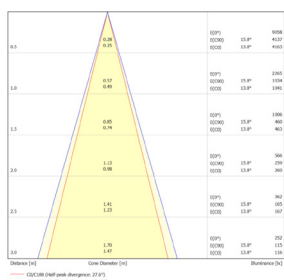

Informations optiques

Type de source	LED
Nombre de sources	/
Courant source	/mA
Tension nominale	/V_~
UGR	<19
Indice de rendu des couleurs	85
Macadam	<3

Normes de la source lumineuse

Indice de protection	IP20
Protection contre les chocs mécaniques	IK07
CEE	
Essai au fil incandescent	850°C
Durée de vie et maintien de flux (Conforme IEC)	50000h L80B20
Température de stockage	/
Température d'usage	-20°C+50°C
Classe électrique	/
Classe énergétique	/

Informations logistiques

Conditionnement par carton	1
Dimension carton	135x110x100mm
Poids net (carton)	0,91Kg
Code barre produit (EAN)	3665207028072