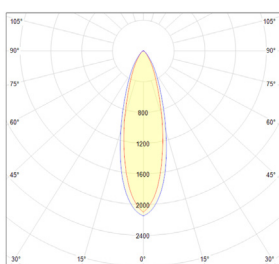

Informations optiques

Type de source	LED
Nombre de sources	/
Courant source	/mA
Tension nominale	/V_~
UGR	<19
Indice de rendu des couleurs	85
Macadam	<3

Normes de la source lumineuse

Indice de protection	IP20
Protection contre les chocs mécaniques	IK07
CEE	
Essai au fil incandescent	850°C
Durée de vie et maintien de flux (Conforme IEC)	50000h L80B20
Température de stockage	/
Température d'usage	-20°C+50°C
Classe électrique	/
Classe énergétique	/

Informations logistiques

Conditionnement par carton	1
Dimension carton	135x110x100mm
Poids net (carton)	0,91Kg
Code barre produit (EAN)	3665207028072