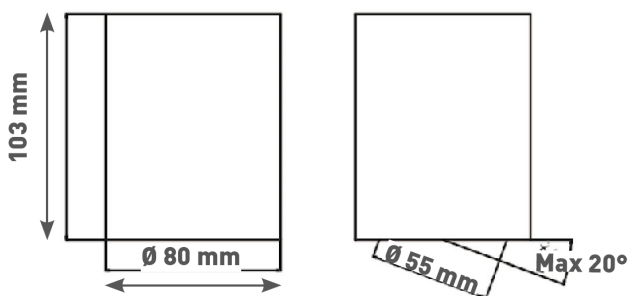

# Données mécaniques

Dimension	80x80x103mm
Diamètre	/
Percement	/
Orientable	/
Poids (luminaire)	/Kg
Matière du boîtier	Aluminium
Couleur du boîtier	Noir
Matière de l'optique	Aluminium
Aspect réflecteur	Réflecteur
Type de montage	Saillie
Connexion d'entrée électrique	/
Filins de sécurité	/
Longueur de filin	/