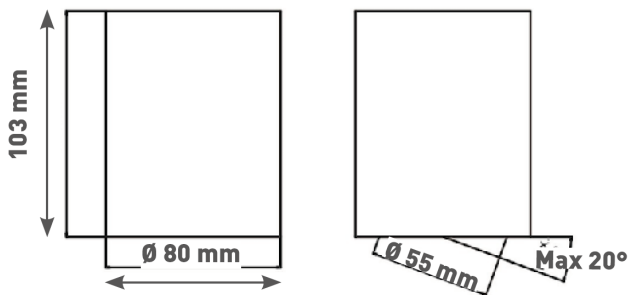

LITED

Fiche technique WOOD WOOD-9

Downlight ORIENTABLE WOOD 80mm
Blanc 4000K 9W 38° ON/OFF

Caractéristiques générales

Flux lumineux sortant	880lm
Puissance	9W
Efficacité lumineuse	98lm/W
Température de couleur	4000K
Optique	38°
Driver inclus	oui
Gestion de driver	ON/OFF
UGR	<19
IRC	85
Macadam	<3
Garantie	5 ans

/

RoHS

Toutes les caractéristiques techniques, ainsi que les indications de poids et de dimensions ont été méticuleusement élaborées. Informations sous réserve d'erreur. Les illustrations de produits servent à titre d'exemple et peuvent différer de l'original.

Données mécaniques

Dimension	80x80x103mm
Diamètre	80mm
Percement	/
Orientable	/
Poids (luminaire)	/Kg
Matière du boîtier	Aluminium
Couleur du boîtier	Blanc
Matière de l'optique	Aluminium
Aspect réflecteur	Réflecteur
Type de montage	Saillie
Connexion d'entrée électrique	/
Filins de sécurité	/
Longueur de filin	/

Informations logistiques

Conditionnement par carton	1
Dimension carton	135x110x100mm
Poids net (carton)	0,91Kg
Code barre produit (EAN)	3665207028126

Données électriques

Caractéristiques électriques

Gestion	ON/OFF
Plage de gradation	/
Tension - Fréquence d'entrée	220-240V~ 50/60Hz
Connectique secteur	domino
Courant d'appel & temporalité	//
Rendement	?88%
Facteur de puissance	>0,90
THD	<20%
Ripple	/
Tension d'isolement (entre L – N)	/
tension d'isolement (entre L/N – T)	/
Surtension côté sortie (réf: T)	/