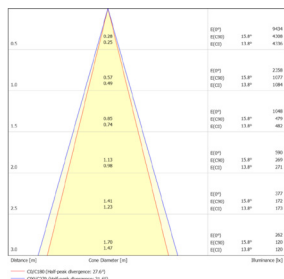

Informations optiques

Type de source	LED
Nombre de sources	/
Courant source	/mA
Tension nominale	/V_~
UGR	<19
Indice de rendu des couleurs	85
Macadam	<3

Normes de la source lumineuse

Indice de protection	IP20
Protection contre les chocs mécaniques	IK07
CEE	
Essai au fil incandescent	850°C
Durée de vie et maintien de flux (Conforme IEC)	50000h L80B20
Température de stockage	/
Température d'usage	-20°C+50°C
Classe électrique	/
Classe énergétique	/

Informations logistiques

Conditionnement par carton	1
Dimension carton	135x110x100mm
Poids net (carton)	0,91Kg
Code barre produit (EAN)	3665207028126