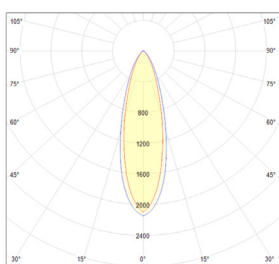

Informations optiques

Type de source	LED
Nombre de sources	/
Courant source	/mA
Tension nominale	/V_~
UGR	<19
Indice de rendu des couleurs	85
Macadam	<3

Normes de la source lumineuse

Indice de protection	IP20
Protection contre les chocs mécaniques	IK07
CEE	
Essai au fil incandescent	850°C
Durée de vie et maintien de flux (Conforme IEC)	50000h L80B20
Température de stockage	/
Température d'usage	-20°C+50°C
Classe électrique	/
Classe énergétique	/

Informations logistiques

Conditionnement par carton	1
Dimension carton	135x110x100mm
Poids net (carton)	0,91Kg
Code barre produit (EAN)	3665207028126