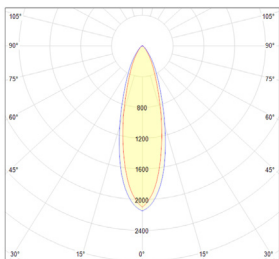

Informations optiques

Type de source	LED
Nombre de sources	/
Courant source	/mA
Tension nominale	/V_~
UGR	<19
Indice de rendu des couleurs	85
Macadam	<3

Normes de la source lumineuse

Indice de protection	IP20
Protection contre les chocs mécaniques	IK07
CEE	
Essai au fil incandescent	850°C
Durée de vie et maintien de flux (Conforme IEC)	50000h L80B20
Température de stockage	/
Température d'usage	-20°C+50°C
Classe électrique	/
Classe énergétique	/

Informations logistiques

Conditionnement par carton	1
Dimension carton	130x130x185mm
Poids net (carton)	1,08Kg
Code barre produit (EAN)	3665207028171