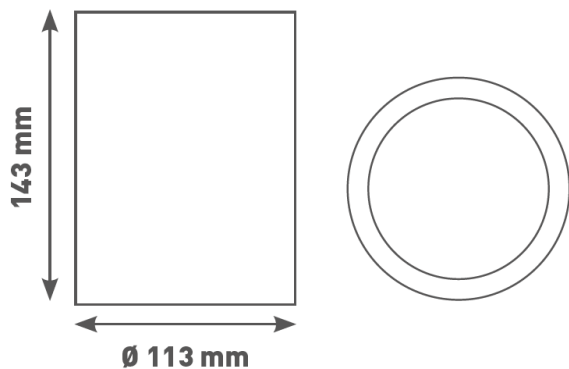

LITED

Fiche technique WOOD

WOOD-24WW

Downlight WOOD 113mm Blanc 3000K
24W 38° ON/OFF

Caractéristiques générales

Flux lumineux sortant	2250lm
Puissance	24W
Efficacité lumineuse	94lm/W
Température de couleur	3000K
Optique	38°
Driver inclus	oui
Gestion de driver	ON/OFF
UGR	<19
IRC	85
Macadam	<3
Garantie	5 ans

Données mécaniques

Dimension	113x113x143mm
Diamètre	113mm
Percement	/
Orientable	/
Poids (luminaire)	/Kg
Matière du boîtier	Aluminium
Couleur du boîtier	Blanc
Matière de l'optique	Aluminium
Aspect réflecteur	Réflecteur
Type de montage	Saillie
Connexion d'entrée électrique	/
Filins de sécurité	/
Longueur de filin	/

Informations logistiques

Conditionnement par carton	1
Dimension carton	130x130x185mm
Poids net (carton)	1,08Kg
Code barre produit (EAN)	3665207028171

Données électriques

Caractéristiques électriques

Gestion	ON/OFF
Plage de gradation	/
Tension - Fréquence d'entrée	220-240V~ 50/60Hz
Connectique secteur	domino
Courant d'appel & temporalité	//
Rendement	?88%
Facteur de puissance	>0,90
THD	<20%
Ripple	/
Tension d'isolement (entre L – N)	/
tension d'isolement (entre L/N – T)	/
Surtension côté sortie (réf: T)	/