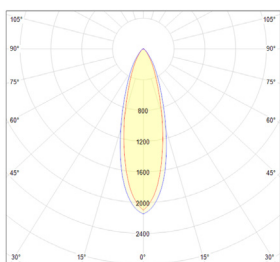

Informations optiques

Type de source	LED
Nombre de sources	/
Courant source	/mA
Tension nominale	/V_~
UGR	<19
Indice de rendu des couleurs	85
Macadam	<3

Normes de la source lumineuse

Indice de protection	IP20
Protection contre les chocs mécaniques	IK07
CEE	
Essai au fil incandescent	850°C
Durée de vie et maintien de flux (Conforme IEC)	50000h L80B20
Température de stockage	/
Température d'usage	-20°C+50°C
Classe électrique	/
Classe énergétique	/

Informations logistiques

Conditionnement par carton	1
Dimension carton	130x130x185mm
Poids net (carton)	1,08Kg
Code barre produit (EAN)	3665207028157