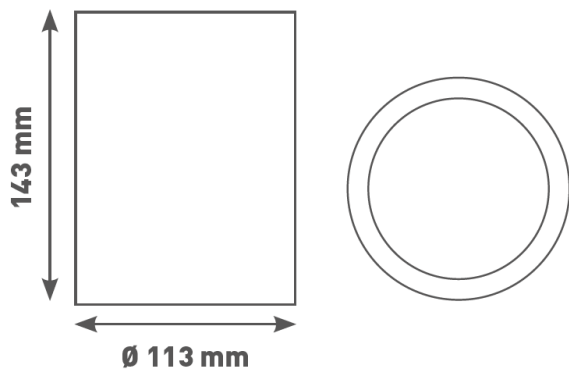

# Données mécaniques

Dimension	113x113x143mm
Diamètre	113mm
Percement	/
Orientable	/
Poids (luminaire)	/Kg
Matière du boîtier	Aluminium
Couleur du boîtier	Noir
Matière de l'optique	Aluminium
Aspect réflecteur	Réflecteur
Type de montage	Saillie
Connexion d'entrée électrique	/
Filins de sécurité	/
Longueur de filin	/