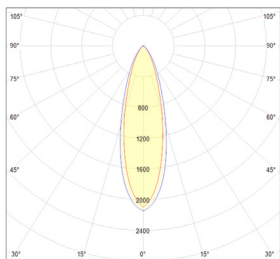

Informations optiques

Type de source	LED
Nombre de sources	/
Courant source	/mA
Tension nominale	/V_~
UGR	<19
Indice de rendu des couleurs	85
Macadam	<3

Normes de la source lumineuse

Indice de protection	IP20
Protection contre les chocs mécaniques	IK07
CEE	
Essai au fil incandescent	850°C
Durée de vie et maintien de flux (Conforme IEC)	50000h L80B20
Température de stockage	/
Température d'usage	-20°C+50°C
Classe électrique	/
Classe énergétique	/

Informations logistiques

Conditionnement par carton	1
Dimension carton	130x130x185mm
Poids net (carton)	1,08Kg
Code barre produit (EAN)	3665207028140