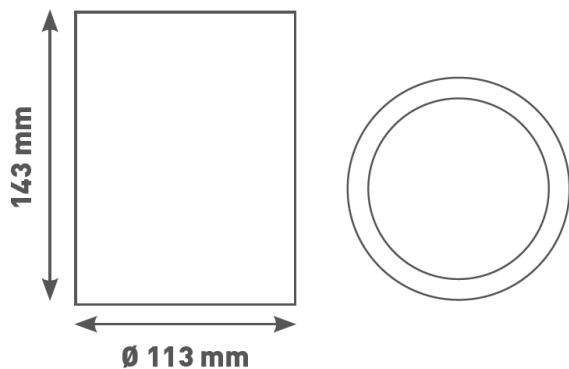

LITED

Fiche technique WOOD WOOD-24N

Downlight WOOD 113mm Noir 4000K
24W 38° ON/OFF

Caractéristiques générales

Flux lumineux sortant	2348lm
Puissance	24W
Efficacité lumineuse	98lm/W
Température de couleur	4000K
Optique	38°
Driver inclus	oui
Gestion de driver	ON/OFF
UGR	<19
IRC	85
Macadam	<3
Garantie	5 ans

Données mécaniques

Dimension	113x113x143mm
Diamètre	113mm
Percement	/
Orientable	/
Poids (luminaire)	/Kg
Matière du boîtier	Aluminium
Couleur du boîtier	Noir
Matière de l'optique	Aluminium
Aspect réflecteur	Réflecteur
Type de montage	Saillie
Connexion d'entrée électrique	/
Filins de sécurité	/
Longueur de filin	/

Informations logistiques

Conditionnement par carton	1
Dimension carton	130x130x185mm
Poids net (carton)	1,08Kg
Code barre produit (EAN)	3665207028140

Données électriques

Caractéristiques électriques

Gestion	ON/OFF
Plage de gradation	/
Tension - Fréquence d'entrée	220-240V~ 50/60Hz
Connectique secteur	domino
Courant d'appel & temporalité	//
Rendement	?88%
Facteur de puissance	>0,90
THD	<20%
Ripple	/
Tension d'isolement (entre L – N)	/
tension d'isolement (entre L/N – T)	/
Surtension côté sortie (réf: T)	/