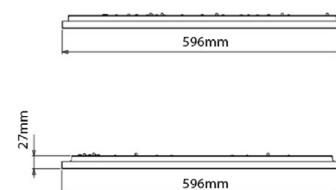

Toutes les caractéristiques techniques, ainsi que les indications de poids et de dimensions ont été méticuleusement élaborées. Informations sous réserve d'erreur. Les illustrations de produits servent à titre d'exemple et peuvent différer de l'original.

## Données mécaniques

Dimension	596x596x27mm
Percement	/
Orientable	non
Poids (luminaire)	4.7Kg
Matière du boîtier	Acier
Couleur du boîtier	Noir
Matière de l'optique	Lentille PMMA
Aspect réflecteur	Noir
Type de montage	LAY IN
Filins de sécurité	oui 1,4m

## Informations logistiques

Conditionnement par carton	1
Dimension carton	626x629x43mm
Poids net (carton)	0.66Kg
Code barre produit (EAN)	3665207062441