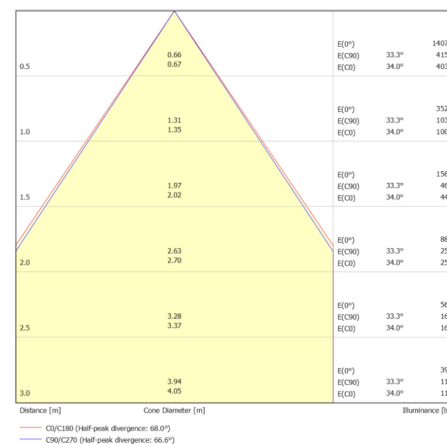

Caractéristiques électriques

Gestion	ON/OFF
Plage de gradation	/
Tension - Fréquence d'entrée	220-240V~ 50/60Hz
Courant par défaut	/
Connectique secteur	Bornier
Facteur de puissance	>0,96
THD	<10%
Ripple	<1%
Tension d'isolement (entre L - N)	1kV
tension d'isolement (entre L/N - T)	2kV
Surtension côté sortie (réf: T)	/