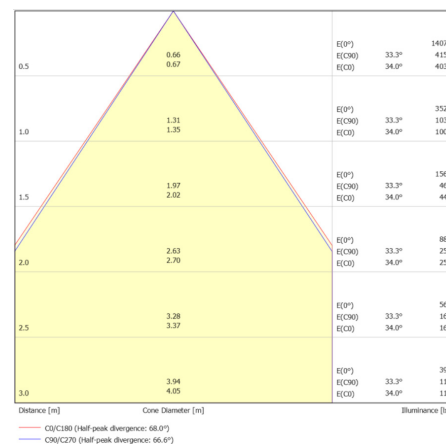

Caractéristiques électriques

Gestion	ON/OFF
Plage de gradation	/
Tension - Fréquence d'entrée	220-240V~ 50/60Hz
Courant par défaut	/
Connectique secteur	Bornier
Facteur de puissance	>0,96
THD	<10%
Ripple	<1%
Tension d'isolement (entre L - N)	1kV
tension d'isolement (entre L/N - T)	2kV
Surtension côté sortie (réf: T)	/