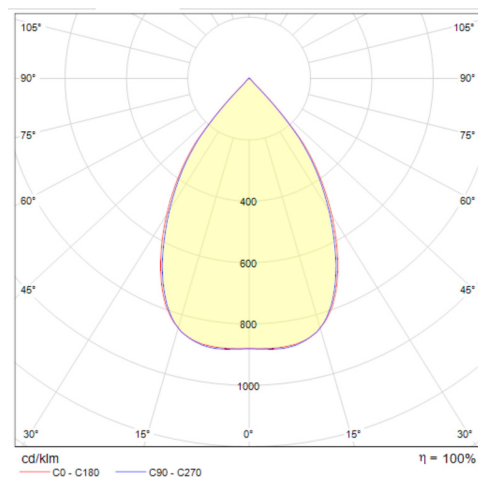

Caractéristiques électriques

Gestion	ON/OFF
Plage de gradation	/
Tension - Fréquence d'entrée	220-240V~ 50/60Hz
Courant par défaut	/
Connectique secteur	Bornier
Facteur de puissance	>0,96
THD	<10%
Ripple	<1%
Tension d'isolement (entre L - N)	1kV
tension d'isolement (entre L/N - T)	2kV
Surtension côté sortie (réf: T)	/