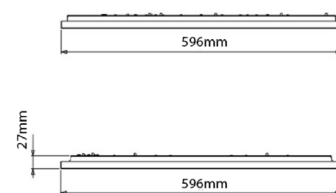

Toutes les caractéristiques techniques, ainsi que les indications de poids et de dimensions ont été méticuleusement élaborées. Informations sous réserve d'erreur. Les illustrations de produits servent à titre d'exemple et peuvent différer de l'original.

## Données mécaniques

Dimension	596x596x27mm
Percement	/
Orientable	non
Poids (luminaire)	4.7Kg
Matière du boîtier	Acier
Couleur du boîtier	Noir
Matière de l'optique	Lentille PMMA
Aspect réflecteur	Noir
Type de montage	LAY IN
Filins de sécurité	oui 1,4m

## Informations logistiques

Conditionnement par carton	1
Dimension carton	626x629x43mm
Poids net (carton)	0.66Kg
Code barre produit (EAN)	3665207062434