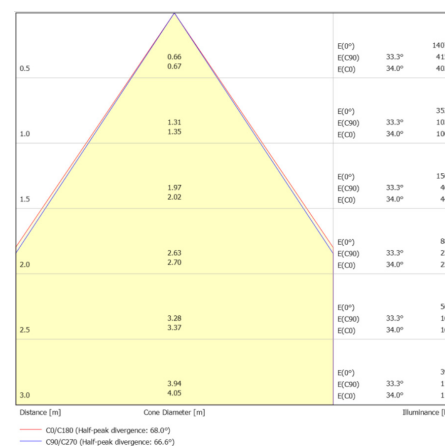

Caractéristiques électriques

Gestion	DALI
Plage de gradation	0,1 - 100%
Tension - Fréquence d'entrée	220-240V~ 50/60Hz
Courant par défaut	/
Connectique secteur	Bornier
Facteur de puissance	>0,97
THD	0.08
Ripple	<1%
Tension d'isolement (entre L - N)	1kV
tension d'isolement (entre L/N - T)	2kV
Surtension côté sortie (réf: T)	/