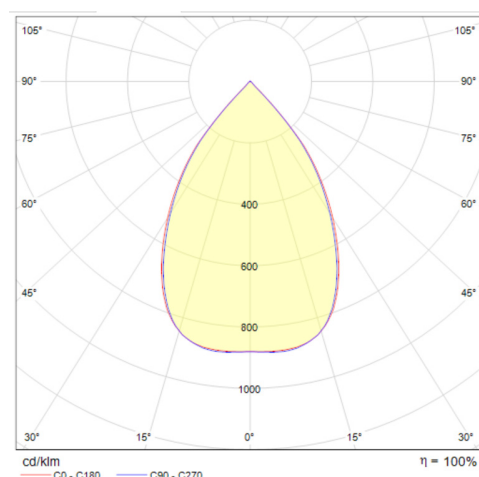

Caractéristiques électriques

Gestion	DALI
Plage de gradation	0,1 - 100%
Tension - Fréquence d'entrée	220-240V~ 50/60Hz
Courant par défaut	/
Connectique secteur	Bornier
Facteur de puissance	>0,97
THD	0.08
Ripple	<1%
Tension d'isolement (entre L - N)	1kV
tension d'isolement (entre L/N - T)	2kV
Surtension côté sortie (réf: T)	/