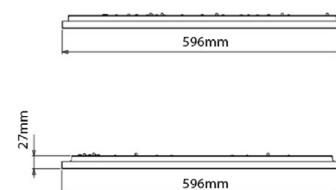

Toutes les caractéristiques techniques, ainsi que les indications de poids et de dimensions ont été méticuleusement élaborées. Informations sous réserve d'erreur. Les illustrations de produits servent à titre d'exemple et peuvent différer de l'original.

## Données mécaniques

Dimension	596x596x27mm
Percement	/
Orientable	non
Poids (luminaire)	4.7Kg
Matière du boîtier	Acier
Couleur du boîtier	Blanc RAL9016
Matière de l'optique	Lentille PMMA
Aspect réflecteur	Blanc
Type de montage	LAY IN
Filins de sécurité	oui 1,4m

## Informations logistiques

Conditionnement par carton	1
Dimension carton	626x629x43mm
Poids net (carton)	0.66Kg
Code barre produit (EAN)	3665207062427