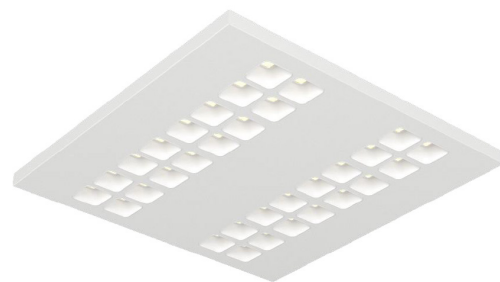

# LIT<sup>ED</sup>

## Données mécaniques

Dimension	596x596x27mm
Percement	/
Orientable	non
Poids (luminaire)	4.7Kg
Matière du boîtier	Acier
Couleur du boîtier	Blanc RAL9016
Matière de l'optique	Lentille PMMA
Aspect réflecteur	Blanc
Type de montage	LAY IN
Filins de sécurité	oui 1,4m