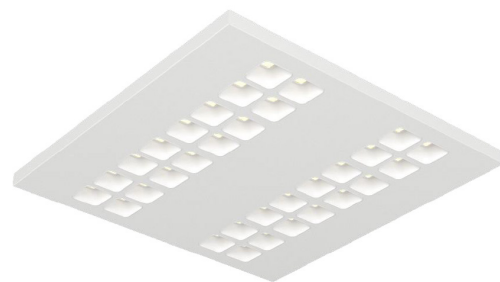

LIT^{ED}

Fiche technique VILLANDRY

VIL6060-002

Panneau VILLANDRY 596mm Blanc RAL9016
4000K 28W Lentille 90° ON/OFF

Caractéristiques générales

Flux lumineux sortant	4100lm
Puissance	28W
Efficacité lumineuse	146lm/W
Température de couleur	4000K
Optique	Lentille 90°
Driver inclus	oui
Gestion de driver	ON/OFF
UGR	<16
IRC	80
Macadam	<3
Tension	220-240V~ 50/60Hz
Garantie	5 ans

Données mécaniques

Dimension	596x596x27mm
Percement	/
Orientable	non
Poids (luminaire)	4.7Kg
Matière du boîtier	Acier
Couleur du boîtier	Blanc RAL9016
Matière de l'optique	Lentille PMMA
Aspect réflecteur	Blanc
Type de montage	LAY IN
Filins de sécurité	oui 1,4m