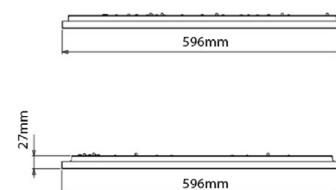

LIT^{ED}

Fiche technique VILLANDRY

VIL6060-002

Panneau VILLANDRY 596mm Blanc RAL9016
4000K 28W Lentille 90° ON/OFF

Caractéristiques générales

Flux lumineux sortant	4100lm
Puissance	28W
Efficacité lumineuse	146lm/W
Température de couleur	4000K
Optique	Lentille 90°
Driver inclus	oui
Gestion de driver	ON/OFF
UGR	<16
IRC	80
Macadam	<3
Tension	220-240V~ 50/60Hz
Garantie	5 ans

Toutes les caractéristiques techniques, ainsi que les indications de poids et de dimensions ont été méticuleusement élaborées. Informations sous réserve d'erreur. Les illustrations de produits servent à titre d'exemple et peuvent différer de l'original.

Données mécaniques

Dimension	596x596x27mm
Percement	/
Orientable	non
Poids (luminaire)	4.7Kg
Matière du boîtier	Acier
Couleur du boîtier	Blanc RAL9016
Matière de l'optique	Lentille PMMA
Aspect réflecteur	Blanc
Type de montage	LAY IN
Filins de sécurité	oui 1,4m

Informations logistiques

Conditionnement par carton	1
Dimension carton	626x629x43mm
Poids net (carton)	0.66Kg
Code barre produit (EAN)	3665207062403

Dimensionnement disjoncteur

B10	B13	B16	B20	C10	C13	C16	C20
/	/	/	/	/	/	/	/