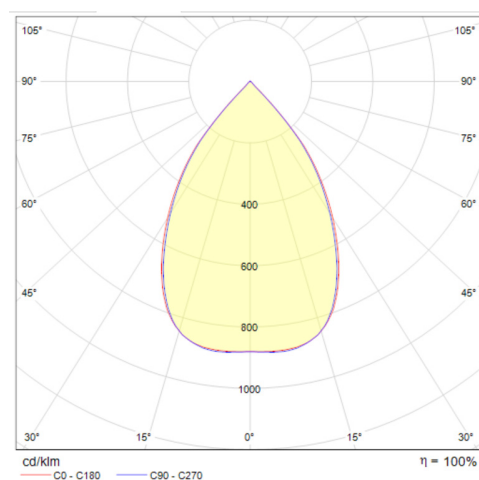

Caractéristiques électriques

Gestion	ON/OFF
Plage de gradation	/
Tension - Fréquence d'entrée	220-240V~ 50/60Hz
Courant par défaut	/
Connectique secteur	Bornier
Facteur de puissance	>0,96
THD	<10%
Ripple	<1%
Tension d'isolement (entre L - N)	1kV
tension d'isolement (entre L/N - T)	2kV
Surtension côté sortie (réf: T)	/