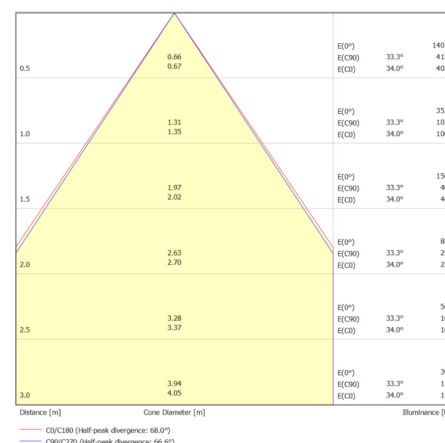

Caractéristiques électriques

Gestion	ON/OFF
Plage de gradation	/
Tension - Fréquence d'entrée	220-240V~ 50/60Hz
Courant par défaut	/
Connectique secteur	Bornier
Facteur de puissance	>0,96
THD	<10%
Ripple	<1%
Tension d'isolement (entre L - N)	1kV
tension d'isolement (entre L/N - T)	2kV
Surtension côté sortie (réf: T)	/