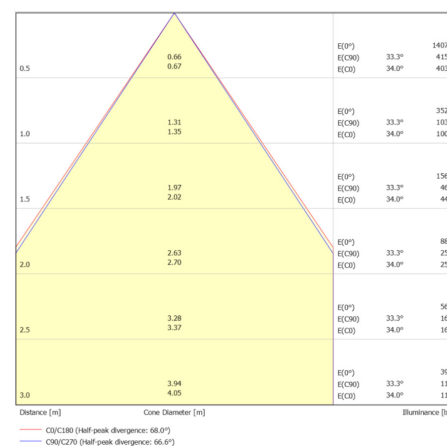

Caractéristiques électriques

Gestion	ON/OFF
Plage de gradation	/
Tension - Fréquence d'entrée	220-240V~ 50/60Hz
Courant par défaut	/
Connectique secteur	Bornier
Facteur de puissance	>0,96
THD	<10%
Ripple	<1%
Tension d'isolement (entre L - N)	1kV
tension d'isolement (entre L/N - T)	2kV
Surtension côté sortie (réf: T)	/