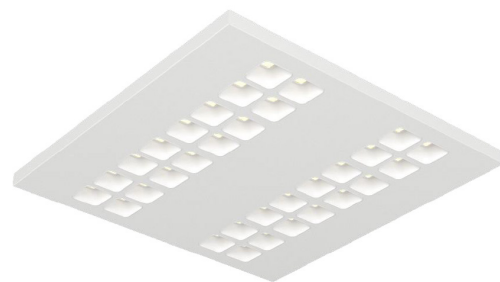

LIT^{ED}

Fiche technique VILLANDRY

VIL6060-001

Panneau VILLANDRY 596mm Blanc RAL9016
3000K 28W Lentille 90° ON/OFF

Caractéristiques générales

Flux lumineux sortant	3854lm
Puissance	28W
Efficacité lumineuse	138lm/W
Température de couleur	3000K
Optique	Lentille 90°
Driver inclus	oui
Gestion de driver	ON/OFF
UGR	<16
IRC	80
Macadam	<3
Tension	220-240V~ 50/60Hz
Garantie	5 ans

Données mécaniques

Dimension	596x596x27mm
Percement	/
Orientable	non
Poids (luminaire)	4.7Kg
Matière du boîtier	Acier
Couleur du boîtier	Blanc RAL9016
Matière de l'optique	Lentille PMMA
Aspect réflecteur	Blanc
Type de montage	LAY IN
Filins de sécurité	oui 1,4m