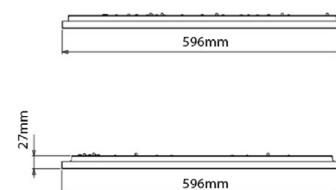

LIT^{ED}

Fiche technique VILLANDRY

VIL6060-001

Panneau VILLANDRY 596mm Blanc RAL9016
3000K 28W Lentille 90° ON/OFF

Caractéristiques générales

Flux lumineux sortant	3854lm
Puissance	28W
Efficacité lumineuse	138lm/W
Température de couleur	3000K
Optique	Lentille 90°
Driver inclus	oui
Gestion de driver	ON/OFF
UGR	<16
IRC	80
Macadam	<3
Tension	220-240V~ 50/60Hz
Garantie	5 ans

Toutes les caractéristiques techniques, ainsi que les indications de poids et de dimensions ont été méticuleusement élaborées. Informations sous réserve d'erreur. Les illustrations de produits servent à titre d'exemple et peuvent différer de l'original.

Données mécaniques

Dimension	596x596x27mm
Percement	/
Orientable	non
Poids (luminaire)	4.7Kg
Matière du boîtier	Acier
Couleur du boîtier	Blanc RAL9016
Matière de l'optique	Lentille PMMA
Aspect réflecteur	Blanc
Type de montage	LAY IN
Filins de sécurité	oui 1,4m

Informations logistiques

Conditionnement par carton	1
Dimension carton	626x629x43mm
Poids net (carton)	0.66Kg
Code barre produit (EAN)	3665207062397

Dimensionnement disjoncteur

B10	B13	B16	B20	C10	C13	C16	C20
/	/	/	/	/	/	/	/