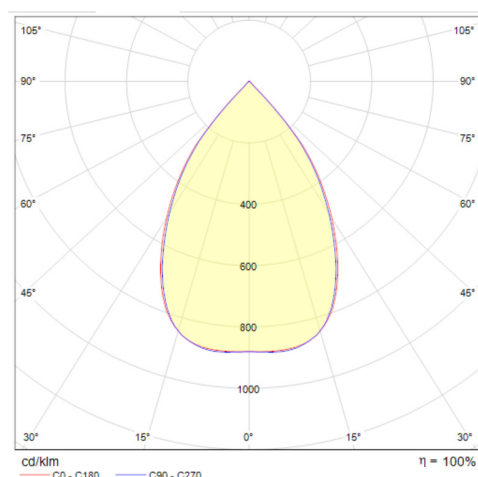

Informations optiques

Type de source	LED
Nombre de sources	8
Classe RG	1