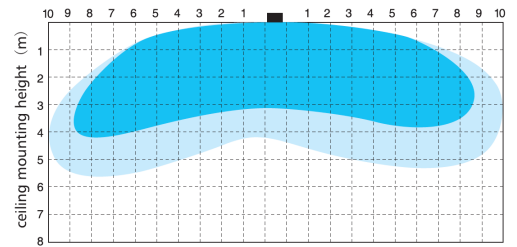

Détection

Type de détecteur	Détection présence et luminosité HF
Fonction proposé	ON/OFF avec minuteur
Mode de parramétrage	switch
Montage	intégré

information non exhaustive, se référer à la notice de montage du produit, pour en connaitre les spécifications détaillées ainsi que son installation.

Accessoires compatibles

Photo

Références

Désignation

Courant par défaut