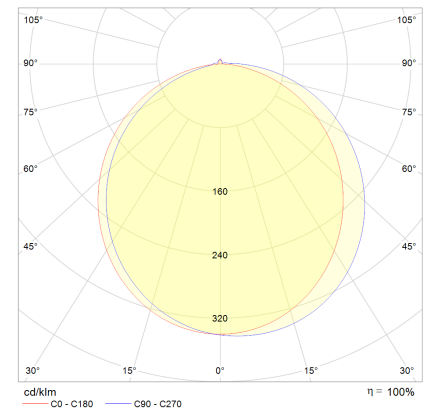

Fiche technique TWIST TWI-002

Ruban LED TWIST 5000mm Blanc 4400K
7,2WW 112°

Caractéristiques générales

Flux lumineux sortant	500lm/m
Puissance	7,2W
Efficacité lumineuse	69lm/W
Température de couleur	4400K
Optique	112°
Driver inclus	non
Gestion de driver	/
UGR	/
IRC	80
Macadam	<4
Tension	24V
Garantie	2 ans

Données mécaniques

Dimension	5000x15x15mm
Percement	secable 39mm
Orientable	non
Poids (luminaire)	/Kg
Matière du boîtier	Silicone
Couleur du boîtier	Blanc
Matière de l'optique	Silicone
Aspect réflecteur	Blanc
Type de montage	clipsé
Filins de sécurité	/

Informations optiques

Type de source	LED SMD2835
Nombre de sources	--
Classe RG	/

Informations électriques source

Connecteur sur la source lumineuse	/
Courant source	/ mA
Tension nominale	24V
Classe énergétique	G