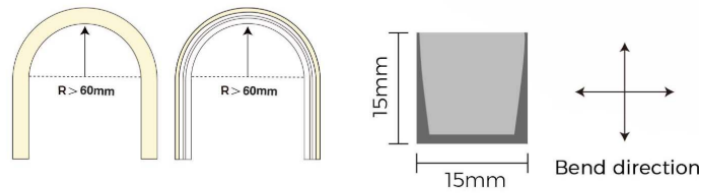

Fiche technique TWIST TWI-002

Ruban LED TWIST 5000mm Blanc 4400K
7,2WW 112°

Caractéristiques générales

Flux lumineux sortant	500lm/m
Puissance	7,2W
Efficacité lumineuse	69lm/W
Température de couleur	4400K
Optique	112°
Driver inclus	non
Gestion de driver	/
UGR	/
IRC	80
Macadam	<4
Tension	24V
Garantie	2 ans

Découpe, intégration dans profilés, optimisation des alimentations en fonction du projet sur demande. 5m maximum par alimentation

Toutes les caractéristiques techniques, ainsi que les indications de poids et de dimensions ont été méticuleusement élaborées. Informations sous réserve d'erreur. Les illustrations de produits servent à titre d'exemple et peuvent différer de l'original.

Données mécaniques

Dimension	5000x15x15mm
Percement	secable 39mm
Orientable	non
Poids (luminaire)	/Kg
Matière du boîtier	Silicone
Couleur du boîtier	Blanc
Matière de l'optique	Silicone
Aspect réflecteur	Blanc
Type de montage	clipsé
Filins de sécurité	/