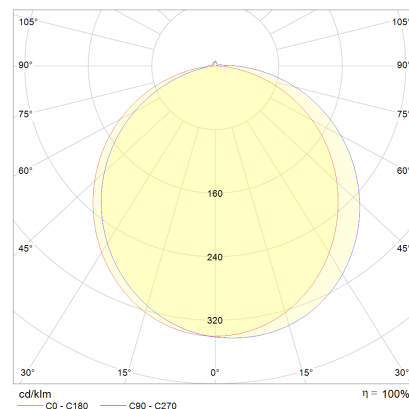

LIT^{ED}

Fiche technique TWIST TWI-001

Ruban LED TWIST 5000mm Blanc 3200K
7,2W/mW 112°

Caractéristiques générales

Flux lumineux sortant	510lm/m
Puissance	7,2W/m
Efficacité lumineuse	70m/W
Température de couleur	3200K
Optique	112°
Driver inclus	non
Gestion de driver	/
UGR	/
IRC	80
Macadam	<4
Tension	24V
Garantie	2 ans

Données mécaniques

Dimension	5000x15x15mm
Percement	secable 39mm
Orientable	non
Poids (luminaire)	/Kg
Matière du boîtier	Silicone
Couleur du boîtier	Blanc
Matière de l'optique	Silicone
Aspect réflecteur	Blanc
Type de montage	clipsé
Filins de sécurité	/

Informations optiques

Type de source	LED SMD2835
Nombre de sources	--
Classe RG	/

Informations électriques source

Connecteur sur la source lumineuse	/
Courant source	/ mA
Tension nominale	24V
Classe énergétique	G