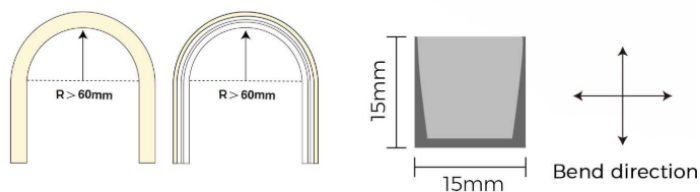

LIT^{ED}

Fiche technique TWIST TWI-001

Ruban LED TWIST 5000mm Blanc 3200K
7,2W/mW 112°

Caractéristiques générales

Flux lumineux sortant	510lm/m
Puissance	7,2W/m
Efficacité lumineuse	70m/W
Température de couleur	3200K
Optique	112°
Driver inclus	non
Gestion de driver	/
UGR	/
IRC	80
Macadam	<4
Tension	24V
Garantie	2 ans

Découpe, intégration dans profilés, optimisation des alimentations en fonction du projet sur demande. 5m maximum par alimentation

Toutes les caractéristiques techniques, ainsi que les indications de poids et de dimensions ont été méticuleusement élaborées. Informations sous réserve d'erreur. Les illustrations de produits servent à titre d'exemple et peuvent différer de l'original.

Données mécaniques

Dimension	5000x15x15mm
Percement	secable 39mm
Orientable	non
Poids (luminaire)	/Kg
Matière du boîtier	Silicone
Couleur du boîtier	Blanc
Matière de l'optique	Silicone
Aspect réflecteur	Blanc
Type de montage	clipsé
Filins de sécurité	/