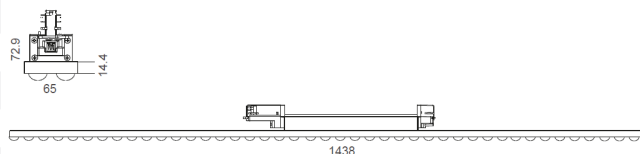

LIT^{ED}

Fiche technique

TRACK

TRA1500-008

Projecteur sur rail TRACK 1438mm Noir 4000K
33-42-50-58W Double asymétrique 25° DALI

Caractéristiques générales

Flux lumineux sortant	4950 à 8700lm
Puissance	33-42-50-58W
Efficacité lumineuse	150lm/W
Température de couleur	4000K
Optique	Double asymétrique 25°
Driver inclus	oui
Gestion de driver	DALI
UGR	/
IRC	90
Macadam	<5
Tension	230V~ 50/60Hz
Garantie	5 ans

Données mécaniques

Dimension	1438x65x72,9mm
Percement	/
Orientable	non
Poids (luminaire)	1,75Kg
Matière du boîtier	Aluminium
Couleur du boîtier	Noir
Matière de l'optique	PMMA
Aspect réflecteur	transparent
Type de montage	Rail 230V
Filins de sécurité	/
Longueur de filin	/