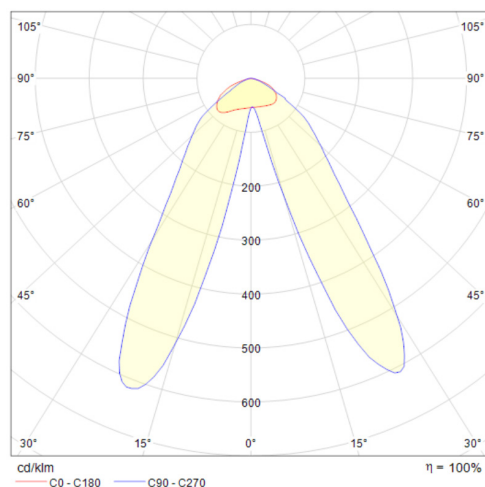

Caractéristiques électriques

Gestion	DALI2/PUSH
Plage de gradation	1 à 100%
Tension - Fréquence d'entrée	230V~ 50/60Hz
Courant par défaut	/
Connectique secteur	Adaptateur pour rail 230V
Facteur de puissance	/
THD	<17%
Ripple	± 2%
Tension d'isolement (entre L - N)	1kV
tension d'isolement (entre L/N - T)	2kV
Surtension côté sortie (réf: T)	<500V