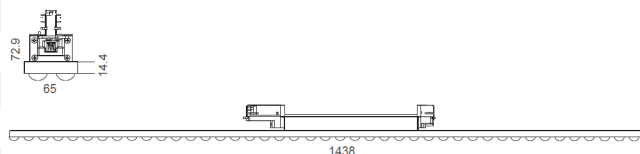

LIT^{ED}

Fiche technique

TRACK

TRA1500-007

Projecteur sur rail TRACK 1438mm Noir 3000K
33-42-50-58W Double asymétrique 25° DALI

Caractéristiques générales

Flux lumineux sortant	4950 à 8700lm
Puissance	33-42-50-58W
Efficacité lumineuse	150lm/W
Température de couleur	3000K
Optique	Double asymétrique 25°
Driver inclus	oui
Gestion de driver	DALI
UGR	/
IRC	90
Macadam	<5
Tension	230V~ 50/60Hz
Garantie	5 ans

Données mécaniques

Dimension	1438x65x72,9mm
Percement	/
Orientable	non
Poids (luminaire)	1,75Kg
Matière du boîtier	Aluminium
Couleur du boîtier	Noir
Matière de l'optique	PMMA
Aspect réflecteur	transparent
Type de montage	Rail 230V
Filins de sécurité	/
Longueur de filin	/