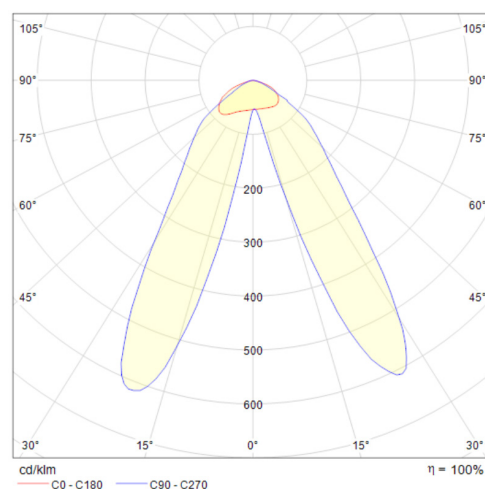

Caractéristiques électriques

Gestion	ON/OFF
Plage de gradation	/
Tension - Fréquence d'entrée	230V~ 50/60Hz
Courant par défaut	/
Connectique secteur	Adaptateur pour rail 230V
Facteur de puissance	/
THD	/
Ripple	/
Tension d'isolement (entre L - N)	/
tension d'isolement (entre L/N - T)	/
Surtension côté sortie (réf: T)	/