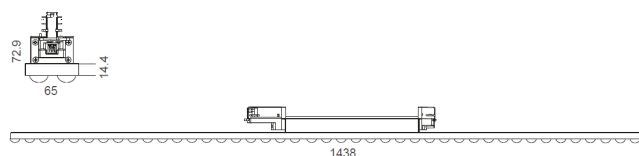

Fiche technique

TRACK

TRA1500-002

Projecteur sur rail TRACK 1438mm Blanc 4000K
33-42-50-58W Double asymétrique 25° ON/
OFF

Caractéristiques générales

Flux lumineux sortant	4950 à 8700lm
Puissance	33-42-50-58W
Efficacité lumineuse	150lm/W
Température de couleur	4000K
Optique	Double asymétrique 25°
Driver inclus	oui
Gestion de driver	ON/OFF
UGR	/
IRC	90
Macadam	<5
Tension	230V~ 50/60Hz
Garantie	5 ans

Données mécaniques

Dimension	1438x65x72,9mm
Percement	/
Orientable	non
Poids (luminaire)	1.75Kg
Matière du boîtier	Aluminium
Couleur du boîtier	Blanc
Matière de l'optique	PMMA
Aspect réflecteur	transparent
Type de montage	Rail 230V
Filins de sécurité	/