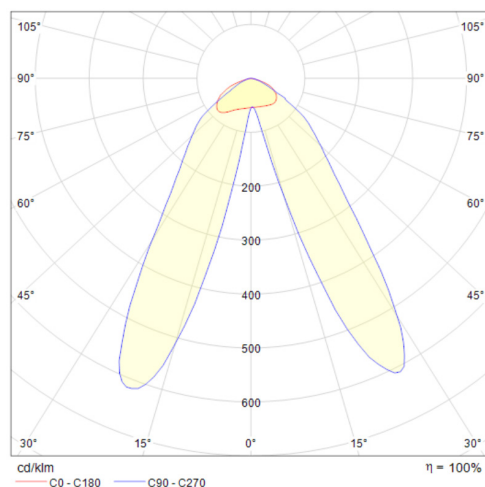

Caractéristiques électriques

Gestion	ON/OFF
Plage de gradation	/
Tension - Fréquence d'entrée	230V~ 50/60Hz
Courant par défaut	/
Connectique secteur	Adaptateur pour rail 230V
Facteur de puissance	/
THD	/
Ripple	/
Tension d'isolement (entre L - N)	/
tension d'isolement (entre L/N - T)	/
Surtension côté sortie (réf: T)	/