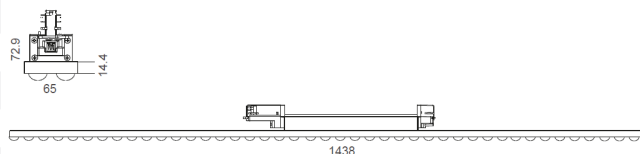

LIT^{ED}

Fiche technique

TRACK

TRA1500-002

Projecteur sur rail TRACK 1438mm Blanc 4000K
33-42-50-58W Double asymétrique 25° ON/
OFF

Caractéristiques générales

Flux lumineux sortant	4950 à 8700lm
Puissance	33-42-50-58W
Efficacité lumineuse	150lm/W
Température de couleur	4000K
Optique	Double asymétrique 25°
Driver inclus	oui
Gestion de driver	ON/OFF
UGR	/
IRC	90
Macadam	<5
Tension	230V~ 50/60Hz
Garantie	5 ans

Données mécaniques

Dimension	1438x65x72,9mm
Percement	/
Orientable	non
Poids (luminaire)	1,75Kg
Matière du boîtier	Aluminium
Couleur du boîtier	Blanc
Matière de l'optique	PMMA
Aspect réflecteur	transparent
Type de montage	Rail 230V
Filins de sécurité	/
Longueur de filin	/