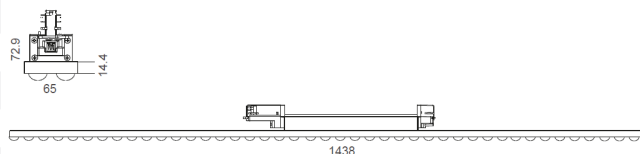

LIT^{ED}

Fiche technique

TRACK

TRA1500-001

Projecteur sur rail TRACK 1438mm Blanc 3000K
33-42-50-58W Double asymétrique 25° ON/
OFF

Caractéristiques générales

Flux lumineux sortant	4950 à 8700lm
Puissance	33-42-50-58W
Efficacité lumineuse	150lm/W
Température de couleur	3000K
Optique	Double asymétrique 25°
Driver inclus	oui
Gestion de driver	ON/OFF
UGR	/
IRC	90
Macadam	<5
Tension	230V~ 50/60Hz
Garantie	5 ans

Données mécaniques

Dimension	1438x65x72,9mm
Percement	/
Orientable	non
Poids (luminaire)	1,75Kg
Matière du boîtier	Aluminium
Couleur du boîtier	Blanc
Matière de l'optique	PMMA
Aspect réflecteur	transparent
Type de montage	Rail 230V
Filins de sécurité	/
Longueur de filin	/