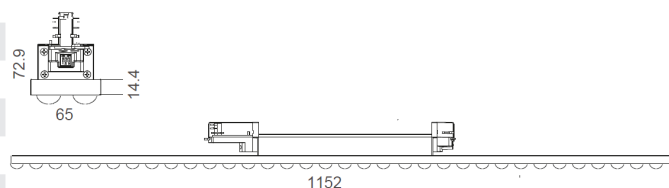

LIT^{ED}

Fiche technique

TRACK

TRA1200-008

Projecteur sur rail TRACK 1152mm Noir 4000K
27-34-40-47W Double asymétrique 25° DALI

Caractéristiques générales

Flux lumineux sortant	4050 à 7050lm
Puissance	27-34-40-47W
Efficacité lumineuse	150lm/W
Température de couleur	4000K
Optique	Double asymétrique 25°
Driver inclus	oui
Gestion de driver	DALI
UGR	/
IRC	90
Macadam	<5
Tension	230V~ 50/60Hz
Garantie	5 ans

Données mécaniques

Dimension	1152x65x72,9mm
Percement	/
Orientable	non
Poids (luminaire)	1,35Kg
Matière du boîtier	Aluminium
Couleur du boîtier	Noir
Matière de l'optique	PMMA
Aspect réflecteur	transparent
Type de montage	Rail 230V
Filins de sécurité	/
Longueur de filin	/